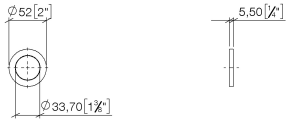

12 730 970

- Roseta Ø 52 mm

Se puede combinar solo con juegos de montaje final

33800875-FF / 33805875-FF / 33816875-FF /
33818875-FF / 33826875-FF / 13700845-FF /
13700846-FF / 20713845-FF / 20713846-FF /

12 730 970

mm [inches]

12 730 970

Piezas para otros
acabados pueden
encontrarse aquí:
Cromo

Lista de piezas de recambios

N°	Número de artículo	Denominación	Cantidad de montaje	Plazo de entrega
1	90 14 10 043 00 90	sello	1	2