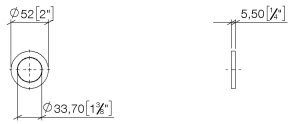

Roseta para tapa de agujero de grifo - Dark Chrome

IMO

12 730 970

- Roseta Ø 52 mm

Se puede combinar solo con juegos de montaje final

33800875-FF / 33805875-FF / 33816875-FF /
33818875-FF / 33826875-FF / 13700845-FF /
13700846-FF / 20713845-FF / 20713846-FF /

12 730 970

mm [inches]

12 730 970

Piezas para otros
acabados pueden
encontrarse aquí:
Cromo