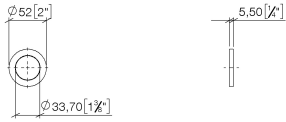

**Roseta para tapa de agujero de grifo - Oro claro**

IMO

12 730 970

- Roseta Ø 52 mm

Se puede combinar solo con juegos de montaje final

33800875-FF / 33805875-FF / 33816875-FF /  
33818875-FF / 33826875-FF / 13700845-FF /  
13700846-FF / 20713845-FF / 20713846-FF /

12 730 970

mm [inches]

12 730 970

Piezas para otros acabados pueden encontrarse aquí:  
Cromo

Lista de piezas de recambios

N°	Número de artículo	Denominación	Cantidad de montaje	Plazo de entrega
1	90 14 10 043 00 90	sello	1	2