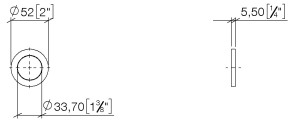

Roseta para tapa de agujero de grifo - Negro mate

IMO

12 730 970

- Roseta Ø 52 mm

Se puede combinar solo con juegos de montaje final

33800875-FF / 33805875-FF / 33816875-FF /
33818875-FF / 33826875-FF / 13700845-FF /
13700846-FF / 20713845-FF / 20713846-FF /

12 730 970

mm [inches]

12 730 970

Piezas para otros acabados pueden encontrarse aquí:
Cromo

Lista de piezas de recambios

N°	Número de artículo	Denominación	Cantidad de montaje	Plazo de entrega
1	90 14 10 043 00 90	sello	1	2