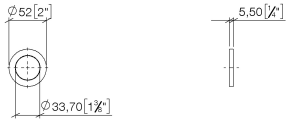

Roseta para tapa de agujero de grifo - Bronce cepillado

IMO

12 730 970

- Roseta Ø 52 mm

Se puede combinar solo con juegos de montaje final

33800875-FF / 33805875-FF / 33816875-FF /
33818875-FF / 33826875-FF / 13700845-FF /
13700846-FF / 20713845-FF / 20713846-FF /

12 730 970

mm [inches]

12 730 970

Piezas para otros
acabados pueden
encontrarse aquí:
Cromo

Lista de piezas de recambios

N°	Número de artículo	Denominación	Cantidad de montaje	Plazo de entrega
1	90 14 10 043 00 90	sello	1	2