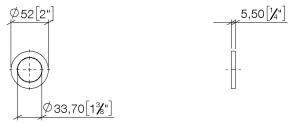

12 730 970

• Roseta Ø 52 mm

Se puede combinar solo con juegos de montaje final

33800875-FF / 33805875-FF / 33816875-FF /  
33818875-FF / 33826875-FF / 13700845-FF /  
13700846-FF / 20713845-FF / 20713846-FF /

12 730 970

mm [inches]

12 730 970

Piezas para otros acabados pueden encontrarse aquí:  
Cromo

Lista de piezas de recambios

N°	Número de artículo	Denominación	Cantidad de montaje	Plazo de entrega
1	90 14 10 043 00 90	sello	1	2