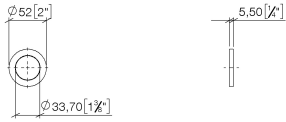

Roseta para tapa de agujero de grifo - Champagne (Oro 22k)

IMO

12 730 970

- Roseta Ø 52 mm

Se puede combinar solo con juegos de montaje final

33800875-FF / 33805875-FF / 33816875-FF /
33818875-FF / 33826875-FF / 13700845-FF /
13700846-FF / 20713845-FF / 20713846-FF /

12 730 970

mm [inches]

12 730 970

Piezas para otros
acabados pueden
encontrarse aquí:
Cromo

Lista de piezas de recambios

N°	Número de artículo	Denominación	Cantidad de montaje	Plazo de entrega
1	90 14 10 043 00 90	sello	1	2