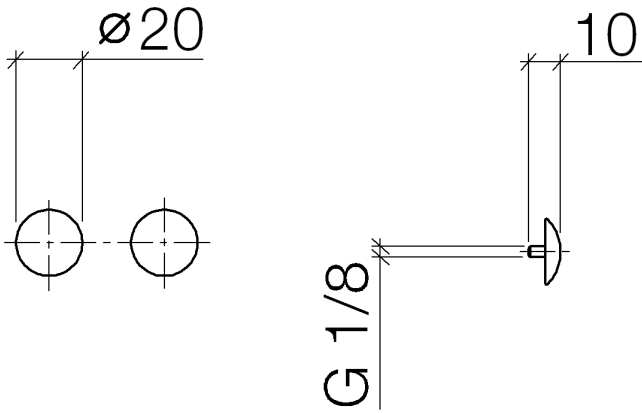

12 801 970

• 1 Par

Hay disponibles tornillos de fijación bajo el nº de pedido 12 800 970-FF

Encaja con: IMO, LULU, MADISON, MEM, TARA, CL.1, LISSÉ, VAIA, META, CYO

	Dark Platinum cepillado	12 801 970-99
	Cromo	12 801 970-00
	Platino cepillado	12 801 970-06
	Platino	12 801 970-08
	Latón (Oro 23k)	12 801 970-09
	Dark Chrome	12 801 970-19
	Oro claro	12 801 970-26
	Oro claro cepillado	12 801 970-27
	Latón cepillado (Oro 23k)	12 801 970-28
	Negro mate	12 801 970-33
		12 801 970-39
	Bronce cepillado	12 801 970-42
		12 801 970-43
	Champagne cepillado (Oro 22k)	12 801 970-46
	Champagne (Oro 22k)	12 801 970-47
	Cromo cepillado	12 801 970-93

12 801 970

12 801 970

Versión del producto de 10/1/2023

Piezas para otros
acabados pueden
encontrarse aquí:
Cromo

Rosetas decorativas para Perfecto - Dark Platinum cepillado

IMO

12 801 970

Lista de piezas de recambios

Versión del producto de 10/1/2023

Nº	Número de artículo	Denominación	Cantidad de montaje	Plazo de entrega
	09 30 30 060-99	tornillo	2	30