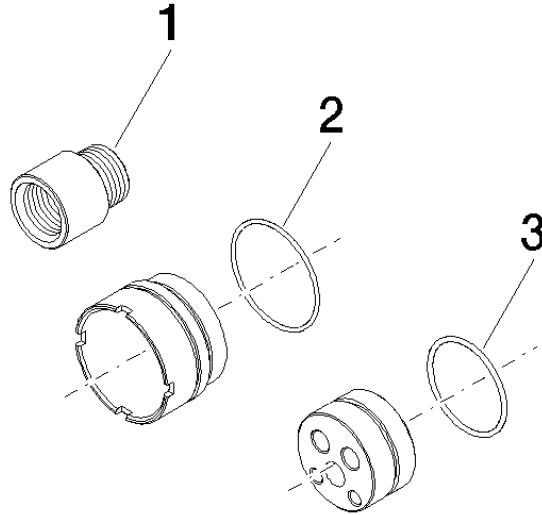

## Prolongación 20 mm -

---

12 869 970 90

- Hasta 20 mm: 1x 12 869 970 90
- 21 mm - 40 mm: 2x 12 869 970 90

Para 35 860 970 90

No es adecuado para su combinación con META  
PURE (36 86X 664-FF).

## Prolongación 20 mm -

12 869 970 90

mm [inches]

**Prolongación 20 mm -**

12 869 970 90

**Lista de piezas de recambios**

| <b>N°</b> | <b>Número de artículo</b> | <b>Denominación</b> | <b>Cantidad de montaje</b> | <b>Plazo de entrega</b> |
|-----------|---------------------------|---------------------|----------------------------|-------------------------|
| 1         | 09 24 03 072 10 90        | boquilla            | 1                          | 2                       |
| 2         | 09 14 10 190 90           | sello               | 1                          | 2                       |
| 3         | 09 14 10 102 90           | sello               | 1                          | 2                       |