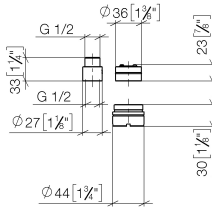

## Prolongación 20 mm -

---

12 869 970 90

- Hasta 20 mm: 1x 12 869 970 90
- 21 mm - 40 mm: 2x 12 869 970 90

Para 35 860 970 90

No es adecuado para su combinación con META  
PURE (36 86X 664-FF).

## Prolongación 20 mm -

12 869 970 90

mm [inches]

**Prolongación 20 mm -**

12 869 970 90

**Lista de piezas de recambios**

| <b>N°</b> | <b>Número de artículo</b> | <b>Denominación</b> | <b>Cantidad de montaje</b> | <b>Plazo de entrega</b> |
|-----------|---------------------------|---------------------|----------------------------|-------------------------|
| 1         | 09 24 03 072 10 90        | boquilla            | 1                          | 2                       |
| 2         | 09 14 10 190 90           | sello               | 1                          | 2                       |
| 3         | 09 14 10 102 90           | sello               | 1                          | 2                       |