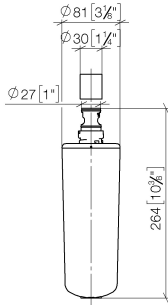

Cartucho del filtro de recambio -

12 896 970 90

- Filtro de carbón activo (nivel de micrón 5.0)
- Filtrado químico y mecánico
- Reducción del contenido de cal (intercambiador de iones)
- Filtrado de partículas de suciedad, de óxido, cloro y plomo
- Potencia del filtro 450 litros
- Adecuado para 12 892 970 90

Cartucho del filtro de recambio -

12 896 970 90

mm [inches]

Cartucho del filtro de recambio -

12 896 970 90