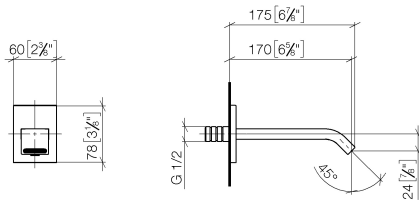

13 800 670

- Saliente 170 mm
- Caño rígido
- Aireador rectangular
- Diámetro del orificio 40 mm
- Roseta 60 x 60 mm
- Racor 1/2"
- Caudal máx. 5,7 l/min
- Sin plomo
- Este producto puede ayudar a un edificio a cumplir con los requisitos de los sistemas de certificación ecológica de edificios: LEED®, BREEAM®, DGNB

### Complementos recomendados

- Cuerpo empotrado -** 35 085 970 90
- Profundidad de montaje mín. 90 mm
  - Profundidad de montaje máx. 163 mm

13 800 670

mm [inches]