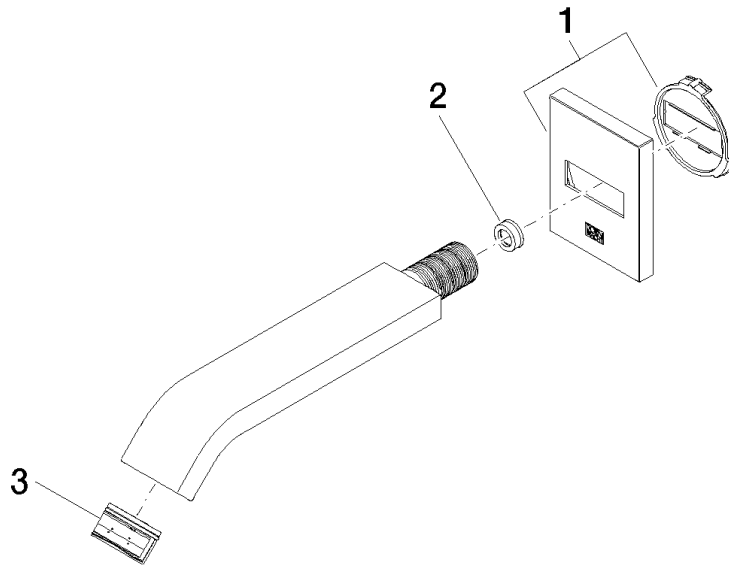

13 800 670

Lista de piezas de recambios

Nº	Número de artículo	Denominación	Cantidad de montaje	Plazo de entrega
1	90 27 67 005 00-00	roseta	1	10
2	09 23 01 079 90	limitador de caudal	1	2
3	90 29 03 045 00 90	mezclador de aire	1	2