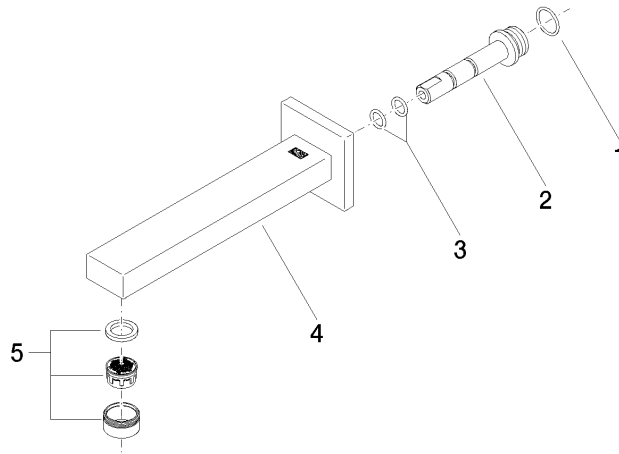

## SYMETRICS Caño mural de lavabo sin válvula - Cromo

13 800 980

mm [inches]

### Diagrama de flujo

### Certificado

LGA\_18592.

WRAS\_1904065.

**SYMETRICS Caño mural de lavabo sin válvula - Cromo**

13 800 980

**Lista de piezas de recambios**

Nº	Número de artículo	Denominación	Cantidad de montaje	Plazo de entrega
1	09 14 10 053 90	sello	1	2
2	09 24 04 135 90	boquilla	1	2
3	09 14 10 008 90	sello	2	2
4	90 11 68 004 00-00	caño	1	10
5	90 23 01 029 02-00	mezclador de aire	1	10