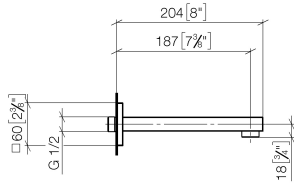

## SYMETRICS Caño mural de lavabo sin válvula - Cromo

---

13 800 980

- Saliente 185 mm
- Caño rígido
- Aireador redondo
- Diámetro del orificio 37 mm
- Roseta 60 x 60 mm
- Racor 1/2"
- Montaje con conexión insertable
- Caudal máx. 7 l/min
- Sin plomo

### Complementos recomendados

---

- Cuerpo empotrado -** 35 085 970 90
- Profundidad de montaje mín. 90 mm
  - Profundidad de montaje máx. 163 mm

## SYMETRICS Caño mural de lavabo sin válvula - Cromo

13 800 980

mm [inches]