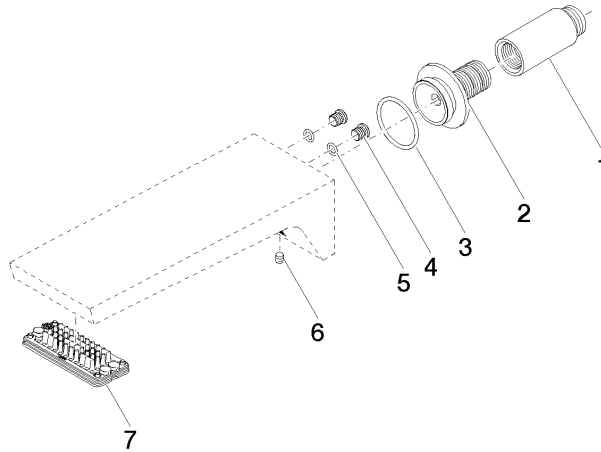

13 801 705

- Saliente 205 mm
- Chorro rectangular con 55 chorros individuales
- Diámetro del orificio 37 mm
- Racor 1/2"
- Montaje con conexión insertable
- Caudal máx. 24,6 l/min con 3 bares de presión hidráulica

mm [inches]

Diagrama de flujo

13 801 705

Versión del producto de 3/9/2015

Piezas para otros
acabados pueden
encontrarse aquí:
Cromo

CL.1 Caño de salida de bañera para montaje a pared - Champagne (Oro 22k)

CL.1