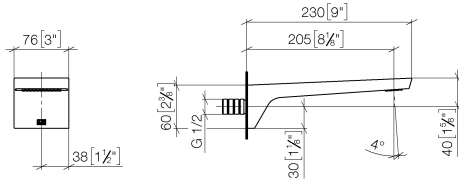

13 801 705

- Saliente 205 mm
- Chorro rectangular con 55 chorros individuales
- Diámetro del orificio 37 mm
- Racor 1/2"
- Montaje con conexión insertable
- Caudal máx. 24,6 l/min con 3 bares de presión hidráulica

mm [inches]

Diagrama de flujo

13 801 705

Versión del producto de 3/9/2015

Piezas para otros
acabados pueden
encontrarse aquí:
Cromo

CL.1 Caño de salida de bañera para montaje a pared - Champagne (Oro 22k)

CL.1