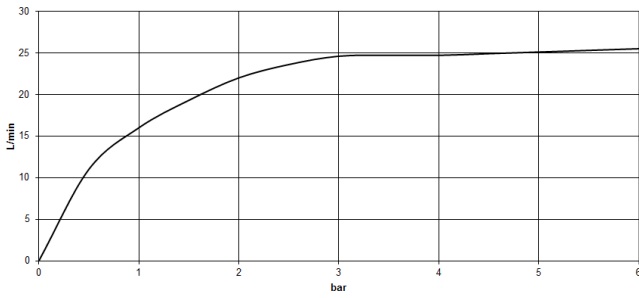

mm [inches]

Diagrama de flujo

13 801 705

Versión del producto de 3/9/2015

Piezas para otros
acabados pueden
encontrarse aquí:
Cromo

CL.1 Caño de salida de bañera para montaje a pared - Champagne (Oro 22k)

CL.1