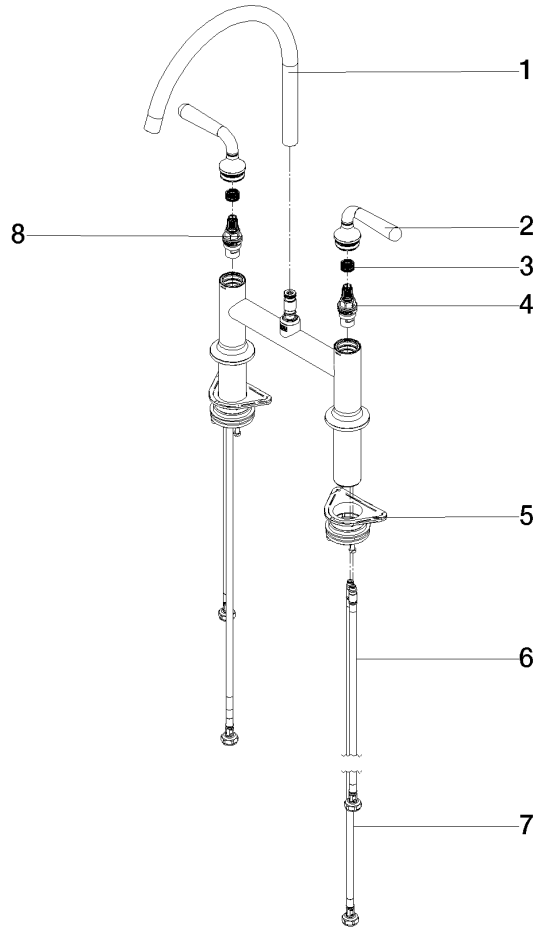

VAIA Batería de puente para grifo tipo ducha/Profi - Champagne cepillado (Oro 22k)

VAIA

19 815 809

- Saliente 241 mm
- Caño giratorio 360°
- Chorro mezclado con aire
- Caudal máx. 7 l/min con 3 bares de presión hidráulica
- Sin plomo
- Este producto puede ayudar a un edificio a cumplir con los requisitos de los sistemas de certificación ecológica de edificios: LEED®, BREEAM®, DGNB

Complementos recomendados

VAIA Dispensador con roseta - Champagne cepillado (Oro 22k) 82 434 809-46

19 815 809
mm [inches]
1:5

Diagrama de flujo

Certificado

LGA_38632.

19 815 809
Piezas para otros acabados pueden encontrarse aquí:
Cromo

Lista de piezas de recambios

N°	Número de artículo	Denominación	Cantidad de montaje	Plazo de entrega
1	90 28 22 396 00-46	caño	1	-
Ya no se puede pedir el repuesto, solicite el artículo de repuesto.				
2	90 20 80 057 00-46	manilla	2	-
Ya no se puede pedir el repuesto, solicite el artículo de repuesto.				
3	90 12 12 232 00 90	manguito de engaste	2	2
4	90 90 03 130 00 90	parte superior	1	2
5	04 30 11 040 00 90	juego de fijación	2	2
6	04 30 04 100 00 90	manguera	2	2
7	04 30 04 101 00 90	manguera	2	2
8	90 90 03 131 00 90	parte superior	1	2