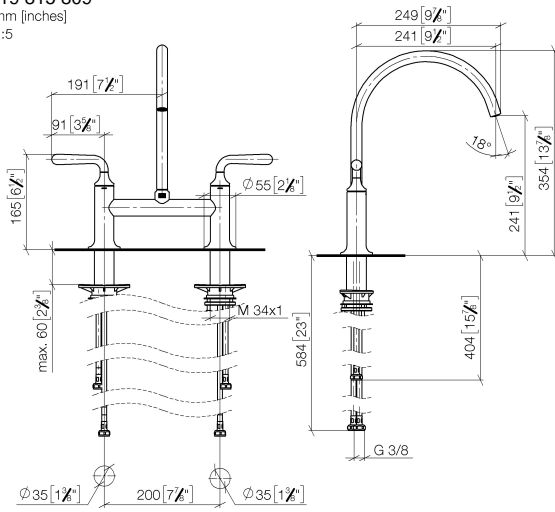

VAIA Batería de puente para grifo tipo ducha/Profi - Champagne cepillado (Oro 22k)

VAIA

19 815 809

- Saliente 241 mm
- Caño giratorio 360°
- Chorro mezclado con aire
- Caudal máx. 7 l/min con 3 bares de presión hidráulica
- Sin plomo
- Este producto puede ayudar a un edificio a cumplir con los requisitos de los sistemas de certificación ecológica de edificios: LEED®, BREEAM®, DGNB

Complementos recomendados

VAIA Dispensador con roseta - Champagne cepillado (Oro 22k) 82 434 809-46

19 815 809
mm [inches]
1:5

Diagrama de flujo

Certificado

LGA_38632.

19 815 809
Piezas para otros acabados pueden encontrarse aquí:
Cromo

Lista de piezas de recambios

N°	Número de artículo	Denominación	Cantidad de montaje	Plazo de entrega
1	90 28 22 396 00-46	caño	1	-
Ya no se puede pedir el repuesto, solicite el artículo de repuesto.				
2	90 20 80 057 00-46	manilla	2	-
Ya no se puede pedir el repuesto, solicite el artículo de repuesto.				
3	90 12 12 232 00 90	manguito de engaste	2	2
4	90 90 03 130 00 90	parte superior	1	2
5	04 30 11 040 00 90	juego de fijación	2	2
6	04 30 04 100 00 90	manguera	2	2
7	04 30 04 101 00 90	manguera	2	2
8	90 90 03 131 00 90	parte superior	1	2