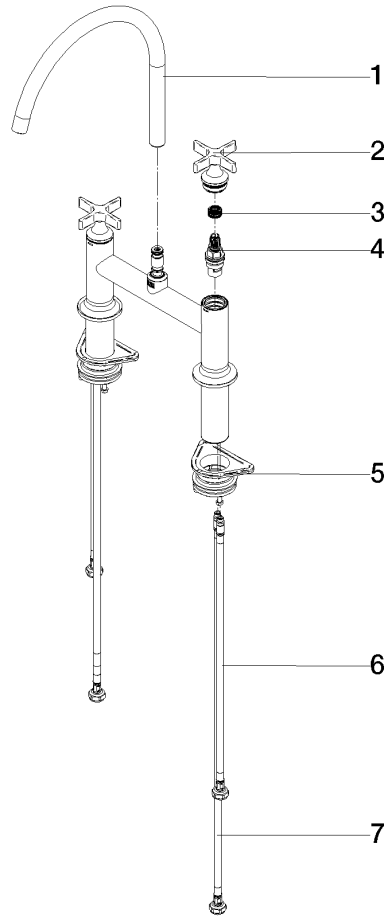

VAIA Batería de puente para grifo tipo ducha/Profi - Champagne cepillado (Oro 22k)

VAIA

19 825 809

- Saliente 241 mm
- Caño giratorio 360°
- Chorro mezclado con aire
- Caudal máx. 7 l/min con 3 bares de presión hidráulica
- Sin plomo
- Este producto puede ayudar a un edificio a cumplir con los requisitos de los sistemas de certificación ecológica de edificios: LEED®, BREEAM®, DGNB

	Champagne cepillado (Oro 22k)	19 825 809-46
	Cromo	19 825 809-00
	Platino cepillado	19 825 809-06
	Platino	19 825 809-08
	Latón (Oro 23k)	19 825 809-09
	Dark Chrome	19 825 809-19
	Latón cepillado (Oro 23k)	19 825 809-28
	Negro mate	19 825 809-33
	Champagne (Oro 22k)	19 825 809-47
	Cromo cepillado	19 825 809-93
	Dark Platinum cepillado	19 825 809-99

Complementos recomendados

VAIA Dispensador con roseta - Champagne cepillado (Oro 22k) 82 434 809-46

19 825 809
Piezas para otros acabados pueden encontrarse aquí:
Cromo

Lista de piezas de recambios

Nº	Número de artículo	Denominación	Cantidad de montaje	Plazo de entrega
1	90 28 22 396 00-46	caño	1	-
Ya no se puede pedir el repuesto, solicite el artículo de repuesto.				
2	90 20 80 036 00-46	manilla	2	-
Ya no se puede pedir el repuesto, solicite el artículo de repuesto.				
3	90 12 12 232 00 90	manguito de engaste	2	2
4	90 90 03 131 00 90	parte superior	2	2
5	04 30 11 040 00 90	juego de fijación	2	2
6	04 30 04 100 00 90	manguera	2	2
7	04 30 04 101 00 90	manguera	2	2