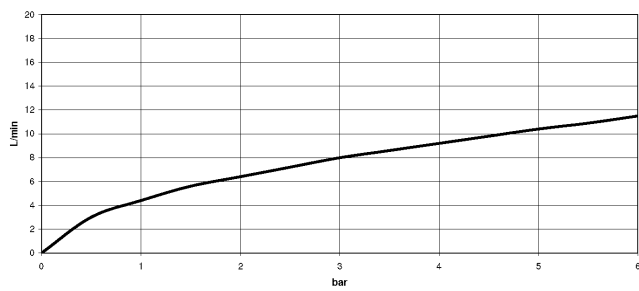

Complementos recomendados

Juego de limitación de giro - 12 823 970 90

Complementos recomendados

VAIA Dispensador con roseta - Dark Chrome 82 434 809-19

Diagrama de flujo

Certificado

LGA_38633.

Belgaqua_24-005-
27_3.