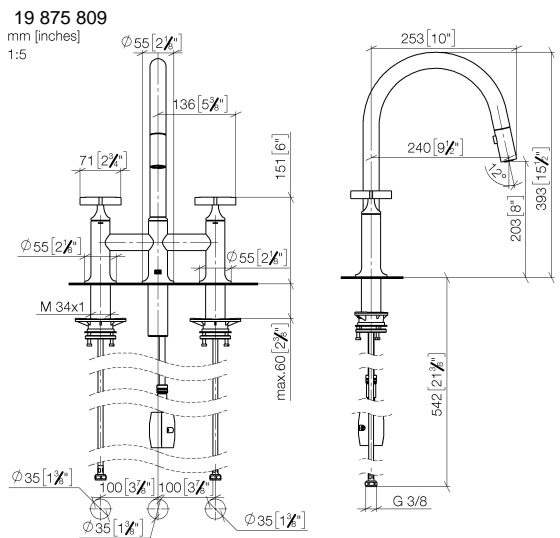

VAIA Batería puente americana Pull-down con función de chorro - Dark Chrome

VAIA

19 875 809

- Saliente 240 mm
- Caño giratorio 360°
- Posibilidad de limitar la rotación con un juego de límite de giro 12 823 970 90
- Chorro mezclado con aire y chorro de ducha
- Manguera de ducha metálica 1800 mm
- Cabezal de ducha con sistema antical
- Caudal máx. 8 l/min con 3 bares de presión hidráulica
- Sin plomo
- Este producto puede ayudar a un edificio a cumplir con los requisitos de los sistemas de certificación ecológica de edificios: LEED®, BREEAM®, DGNB

Complementos recomendados

Juego de limitación de giro - 12 823 970 90

Complementos recomendados

VAIA Dispensador con roseta - Dark Chrome 82 434 809-19

Diagrama de flujo

Certificado

LGA_38633.

Belgaqua_24-005-
27_3.

19 875 809

Lista de piezas de recambios

N°	Número de artículo	Denominación	Cantidad de montaje	Plazo de entrega
1	90 28 22 397 00-19	caño	1	20
2	90 20 80 036 00-19	manilla	2	-
Ya no se puede pedir el repuesto, solicite el artículo de repuesto.				
3	90 12 12 232 00 90	manguito de engaste	2	2
4	90 90 03 131 00 90	parte superior	2	2
5	04 30 11 040 00 90	juego de fijación	2	2
6	04 28 20 067 00 90	tubo	1	2
7	04 30 04 101 00 90	manguera	2	2
8	04 21 50 010 00 90	accessorio	1	2
9	04 30 02 120 00-85	manguera	1	30
10	90 24 03 253 00 90	adaptador	1	2
11	90 18 40 317 00-19	duchas	1	20