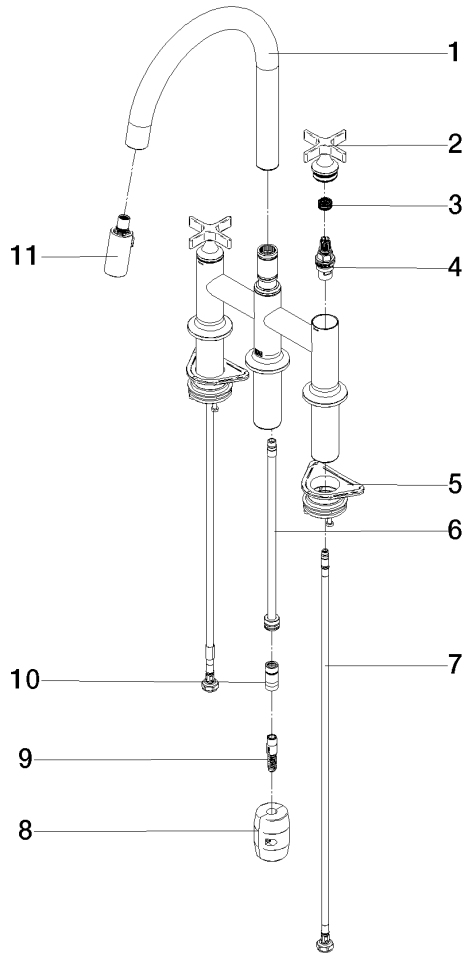

VAIA Batería puente americana Pull-down con función de chorro - Dark Chrome

VAIA

19 875 809

- Saliente 240 mm
- Caño giratorio 360°
- Posibilidad de limitar la rotación con un juego de límite de giro 12 823 970 90
- Chorro mezclado con aire y chorro de ducha
- Manguera de ducha metálica 1800 mm
- Cabezal de ducha con sistema antical
- Caudal máx. 8 l/min con 3 bares de presión hidráulica
- Sin plomo
- Este producto puede ayudar a un edificio a cumplir con los requisitos de los sistemas de certificación ecológica de edificios: LEED®, BREEAM®, DGNB

Complementos recomendados

Juego de limitación de giro - 12 823 970 90

Complementos recomendados

VAIA Dispensador con roseta - Dark Chrome 82 434 809-19

Diagrama de flujo

Certificado

LGA_38633.

Belgaqua_24-005-
27_3.

19 875 809

Lista de piezas de recambios

N°	Número de artículo	Denominación	Cantidad de montaje	Plazo de entrega
1	90 28 22 397 00-19	caño	1	20
2	90 20 80 036 00-19	manilla	2	-
Ya no se puede pedir el repuesto, solicite el artículo de repuesto.				
3	90 12 12 232 00 90	manguito de engaste	2	2
4	90 90 03 131 00 90	parte superior	2	2
5	04 30 11 040 00 90	juego de fijación	2	2
6	04 28 20 067 00 90	tubo	1	2
7	04 30 04 101 00 90	manguera	2	2
8	04 21 50 010 00 90	accessorio	1	2
9	04 30 02 120 00-85	manguera	1	30
10	90 24 03 253 00 90	adaptador	1	2
11	90 18 40 317 00-19	duchas	1	20