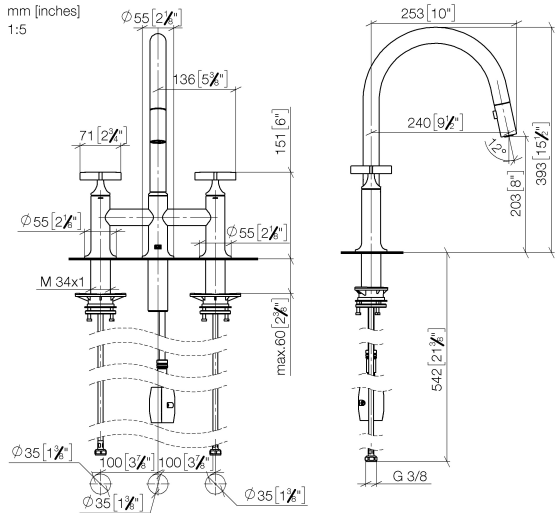

VAIA Batería puente americana Pull-down con función de chorro - Cromo cepillado

VAIA

19 875 809

- Saliente 240 mm
- Caño giratorio 360°
- Posibilidad de limitar la rotación con un juego de límite de giro 12 823 970 90
- Chorro mezclado con aire y chorro de ducha
- Manguera de ducha metálica 1800 mm
- Cabezal de ducha con sistema antical
- Caudal máx. 8 l/min con 3 bares de presión hidráulica
- Sin plomo
- Este producto puede ayudar a un edificio a cumplir con los requisitos de los sistemas de certificación ecológica de edificios: LEED®, BREEAM®, DGNB

VAIA

19 875 809

mm [inches]
1:5

Diagrama de flujo

Certificado

LGA_38633.

Belgaqua_24-005-
27_3.

19 875 809

Lista de piezas de recambios

N°	Número de artículo	Denominación	Cantidad de montaje	Plazo de entrega
1	90 28 22 397 00-93	caño	1	20
2	90 20 80 036 00-93	manilla	2	-
Ya no se puede pedir el repuesto, solicite el artículo de repuesto.				
3	90 12 12 232 00 90	manguito de engaste	2	2
4	90 90 03 131 00 90	parte superior	2	2
5	04 30 11 040 00 90	juego de fijación	2	2
6	04 28 20 067 00 90	tubo	1	2
7	04 30 04 101 00 90	manguera	2	2
8	04 21 50 010 00 90	accessorio	1	2
9	04 30 02 120 00-85	manguera	1	30
10	90 24 03 253 00 90	adaptador	1	2
11	90 18 40 317 00-93	duchas	1	20