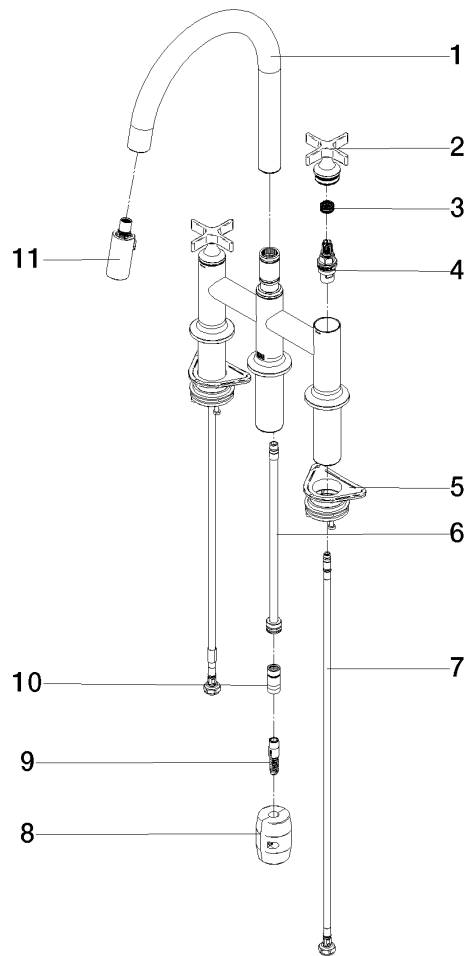

VAIA Batería puente americana Pull-down con función de chorro - Cromo cepillado

VAIA

19 875 809

- Saliente 240 mm
- Caño giratorio 360°
- Posibilidad de limitar la rotación con un juego de límite de giro 12 823 970 90
- Chorro mezclado con aire y chorro de ducha
- Manguera de ducha metálica 1800 mm
- Cabezal de ducha con sistema antical
- Caudal máx. 8 l/min con 3 bares de presión hidráulica
- Sin plomo
- Este producto puede ayudar a un edificio a cumplir con los requisitos de los sistemas de certificación ecológica de edificios: LEED®, BREEAM®, DGNB

Complementos recomendados

Juego de limitación de giro - 12 823 970 90

Complementos recomendados

VAIA Dispensador con roseta - Cromo cepillado 82 434 809-93

VAIA Batería puente americana Pull-down con función de chorro - Cromo

VAIA

19 875 809

mm [inches]
1:5

Diagrama de flujo

Certificado

LGA_38633.

Belgaqua_24-005-
27_3.

19 875 809

Lista de piezas de recambios

N°	Número de artículo	Denominación	Cantidad de montaje	Plazo de entrega
1	90 28 22 397 00-93	caño	1	20
2	90 20 80 036 00-93	manilla	2	-
Ya no se puede pedir el repuesto, solicite el artículo de repuesto.				
3	90 12 12 232 00 90	manguito de engaste	2	2
4	90 90 03 131 00 90	parte superior	2	2
5	04 30 11 040 00 90	juego de fijación	2	2
6	04 28 20 067 00 90	tubo	1	2
7	04 30 04 101 00 90	manguera	2	2
8	04 21 50 010 00 90	accessorio	1	2
9	04 30 02 120 00-85	manguera	1	30
10	90 24 03 253 00 90	adaptador	1	2
11	90 18 40 317 00-93	duchas	1	20