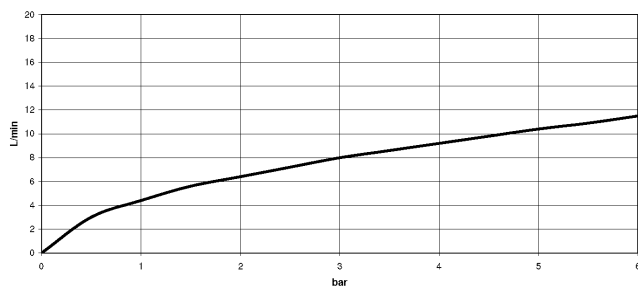

VAIA

19 875 809

mm [inches]
1:5

Diagrama de flujo

Certificado

LGA_38633.

Belgaqua_24-005-
27_3.

19 875 809