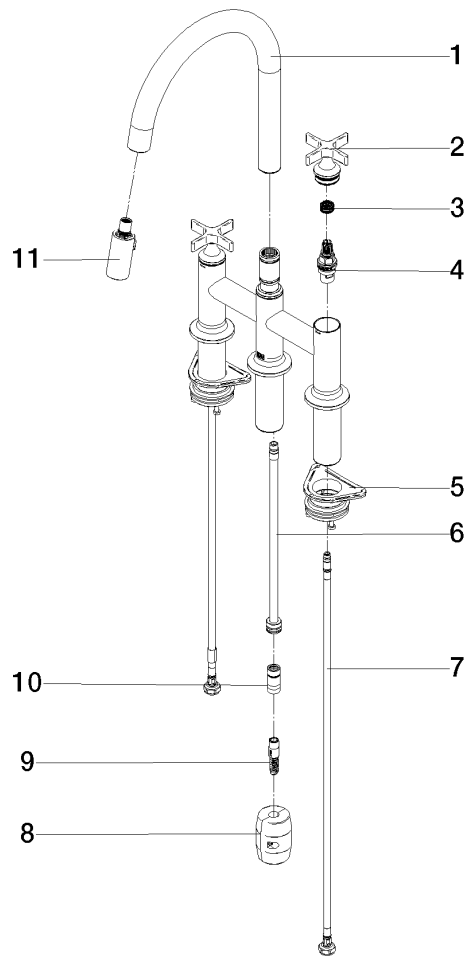

**VAIA Batería puente americana Pull-down con función de chorro - Dark
Platinum cepillado**

VAIA

19 875 809

- Saliente 240 mm
- Caño giratorio 360°
- Posibilidad de limitar la rotación con un juego de límite de giro 12 823 970 90
- Chorro mezclado con aire y chorro de ducha
- Manguera de ducha metálica 1800 mm
- Cabezal de ducha con sistema antical
- Caudal máx. 8 l/min con 3 bares de presión hidráulica
- Sin plomo
- Este producto puede ayudar a un edificio a cumplir con los requisitos de los sistemas de certificación ecológica de edificios: LEED®, BREEAM®, DGNB

Complementos recomendados

Juego de limitación de giro - 12 823 970 90

Complementos recomendados

VAIA Dispensador con roseta - Dark Platinum cepillado 82 434 809-99

Diagrama de flujo

Certificado

LGA_38633.

Belgaqua_24-005-
27_3.

19 875 809

Lista de piezas de recambios

N°	Número de artículo	Denominación	Cantidad de montaje	Plazo de entrega
1	90 28 22 397 00-99	caño	1	30
2	90 20 80 036 00-99	manilla	2	-
Ya no se puede pedir el repuesto, solicite el artículo de repuesto.				
3	90 12 12 232 00 90	manguito de engaste	2	2
4	90 90 03 131 00 90	parte superior	2	2
5	04 30 11 040 00 90	juego de fijación	2	2
6	04 28 20 067 00 90	tubo	1	2
7	04 30 04 101 00 90	manguera	2	2
8	04 21 50 010 00 90	accessorio	1	2
9	04 30 02 120 00-85	manguera	1	30
10	90 24 03 253 00 90	adaptador	1	2
11	90 18 40 317 00-99	duchas	1	30