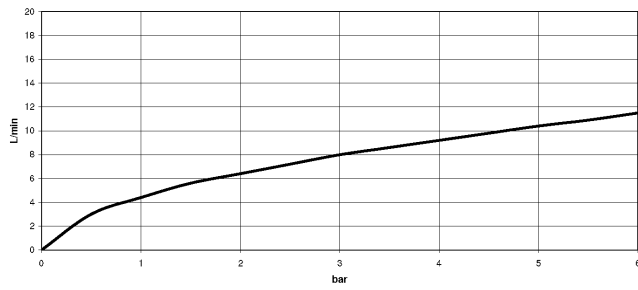

Complementos recomendados

Juego de limitación de giro - 12 823 970 90

Complementos recomendados

VAIA Dispensador con roseta - Dark Platinum cepillado 82 434 809-99

Diagrama de flujo

Certificado

LGA_38633.

Belgaqua_24-005-
27_3.