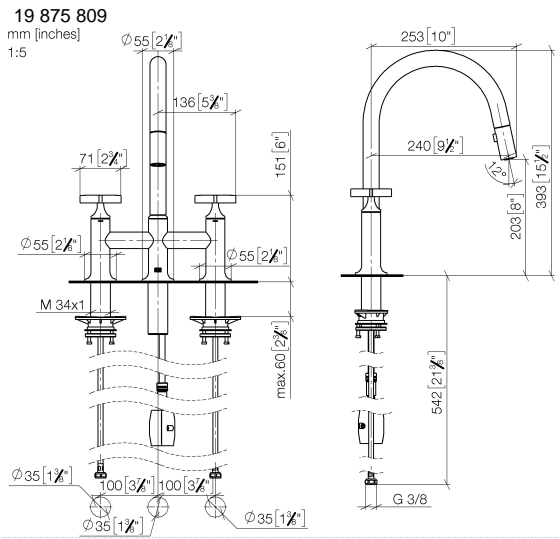

**VAIA Batería puente americana Pull-down con función de chorro - Dark
Platinum cepillado**

VAIA

19 875 809

- Saliente 240 mm
- Caño giratorio 360°
- Posibilidad de limitar la rotación con un juego de límite de giro 12 823 970 90
- Chorro mezclado con aire y chorro de ducha
- Manguera de ducha metálica 1800 mm
- Cabezal de ducha con sistema antical
- Caudal máx. 8 l/min con 3 bares de presión hidráulica
- Sin plomo
- Este producto puede ayudar a un edificio a cumplir con los requisitos de los sistemas de certificación ecológica de edificios: LEED®, BREEAM®, DGNB

Complementos recomendados

Juego de limitación de giro - 12 823 970 90

Complementos recomendados

VAIA Dispensador con roseta - Dark Platinum cepillado 82 434 809-99

Diagrama de flujo

Certificado

LGA_38633.

Belgaqua_24-005-
27_3.

19 875 809

Lista de piezas de recambios

N°	Número de artículo	Denominación	Cantidad de montaje	Plazo de entrega
1	90 28 22 397 00-99	caño	1	30
2	90 20 80 036 00-99	manilla	2	-
Ya no se puede pedir el repuesto, solicite el artículo de repuesto.				
3	90 12 12 232 00 90	manguito de engaste	2	2
4	90 90 03 131 00 90	parte superior	2	2
5	04 30 11 040 00 90	juego de fijación	2	2
6	04 28 20 067 00 90	tubo	1	2
7	04 30 04 101 00 90	manguera	2	2
8	04 21 50 010 00 90	accessorio	1	2
9	04 30 02 120 00-85	manguera	1	30
10	90 24 03 253 00 90	adaptador	1	2
11	90 18 40 317 00-99	duchas	1	30