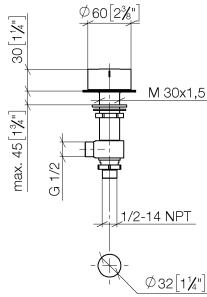

Válvula lateral cierre a la derecha frío - Dark Platinum cepillado

CL.1

20 000 740

- Diámetro del orificio 32 mm
- Maneta Ø 60mm
- Sin roseta
- Con distintivo fría

Encaja con: CL.1, CYO

	Dark Platinum cepillado	20 000 740-99
	Cromo	20 000 740-00
	Platino cepillado	20 000 740-06
	Platino	20 000 740-08
	Dark Chrome	20 000 740-19
	Latón cepillado (Oro 23k)	20 000 740-28
	Negro mate	20 000 740-33
	Champagne cepillado (Oro 22k)	20 000 740-46
	Champagne (Oro 22k)	20 000 740-47

20 000 740

mm [inches]

Diagrama de flujo

Códigos y Estándares

DIN 4109

ISO 3822

Scottish Water
Byelaws

UK Water Supply
Regulations

Versión del producto de 4/1/2023

Piezas para otros acabados pueden encontrarse aquí: Cromo

Válvula lateral cierre a la derecha frío - Dark Platinum cepillado

CL.1

20 000 740

Lista de piezas de recambios

Versión del producto de 4/1/2023

Nº	Número de artículo	Denominación	Cantidad de montaje	Plazo de entrega
	09 20 74 005-99	manilla (cold)	13	30