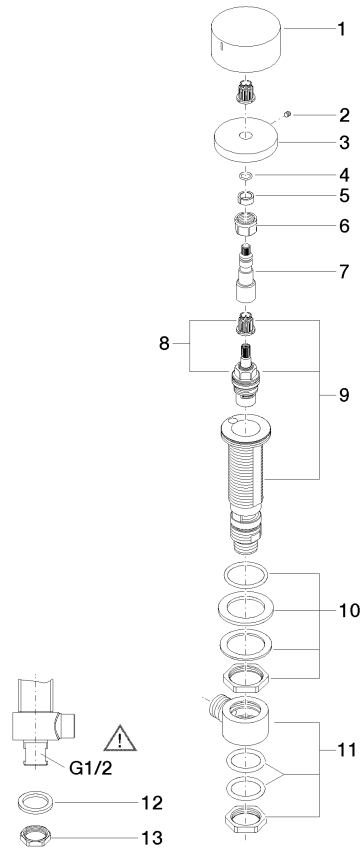

Válvula lateral cierre a la derecha frío - Dark Platinum cepillado

CL.1

20 000 740

- Diámetro del orificio 32 mm
- Maneta Ø 60mm
- Sin roseta
- Con distintivo fría

Encaja con: CL.1, CYO

	Dark Platinum cepillado	20 000 740-99
	Cromo	20 000 740-00
	Platino cepillado	20 000 740-06
	Platino	20 000 740-08
	Dark Chrome	20 000 740-19
	Latón cepillado (Oro 23k)	20 000 740-28
	Negro mate	20 000 740-33
	Champagne cepillado (Oro 22k)	20 000 740-46
	Champagne (Oro 22k)	20 000 740-47

20 000 740

mm [inches]

Diagrama de flujo

Códigos y Estándares

DIN 4109

ISO 3822

Scottish Water
Byelaws

UK Water Supply
Regulations

Versión del producto de 4/1/2023

Piezas para otros acabados pueden encontrarse aquí: Cromo

Válvula lateral cierre a la derecha frío - Dark Platinum cepillado

CL.1

20 000 740

Lista de piezas de recambios

Versión del producto de 4/1/2023

Nº	Número de artículo	Denominación	Cantidad de montaje	Plazo de entrega
	09 20 74 005-99	manilla (cold)	13	30