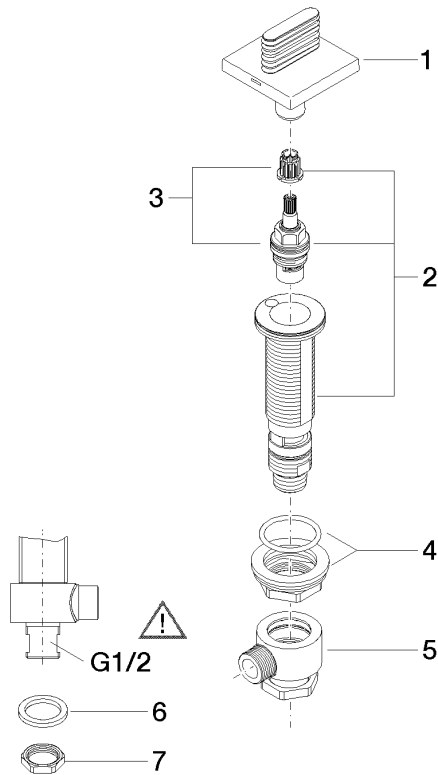

20 001 705

- Con estructura WAVES
- Diámetro del orificio 32 mm
- Roseta 60 x 60 mm
- Con distintivo fría

	Champagne (Oro 22k)	20 001 705-47
	Cromo	20 001 705-00
	Platino cepillado	20 001 705-06
	Dark Chrome	20 001 705-19
	Champagne cepillado (Oro 22k)	20 001 705-46
	Dark Platinum cepillado	20 001 705-99

20 001 705

mm [inches]

### Diagrama de flujo

### Lista de piezas de recambios

N°	Número de artículo	Denominación	Cantidad de montaje	Plazo de entrega
1	90 20 70 055 04-47	manilla ( cold )	1	30
2	04 17 11 058 33 90	pieza lateral	1	2
3	90 90 03 133 00 90	parte superior	1	2
4	04 23 10 032 78 90	juego de fijación	1	2
5	04 17 11 023 10 90	distribuidor	1	2
6	90 23 30 040 00-47	atornilladura	1	30
7	09 30 11 059 90	disco	1	2
8	09 23 10 012 90	tuerca	1	2