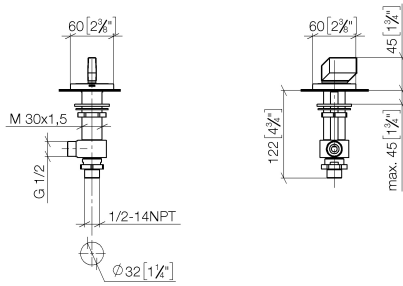

20 001 705

- Con estructura WAVES
- Diámetro del orificio 32 mm
- Roseta 60 x 60 mm
- Con distintivo fría

	Champagne (Oro 22k)	20 001 705-47
	Cromo	20 001 705-00
	Platino cepillado	20 001 705-06
	Dark Chrome	20 001 705-19
	Champagne cepillado (Oro 22k)	20 001 705-46
	Dark Platinum cepillado	20 001 705-99

20 001 705

mm [inches]

### Lista de piezas de recambios

N°	Número de artículo	Denominación	Cantidad de montaje	Plazo de entrega
1	90 20 70 055 04-47	manilla ( cold )	1	30
2	04 17 11 058 33 90	pieza lateral	1	2
3	90 90 03 133 00 90	parte superior	1	2
4	04 23 10 032 78 90	juego de fijación	1	2
5	04 17 11 023 10 90	distribuidor	1	2
6	90 23 30 040 00-47	atornilladura	1	30
7	09 30 11 059 90	disco	1	2
8	09 23 10 012 90	tuerca	1	2