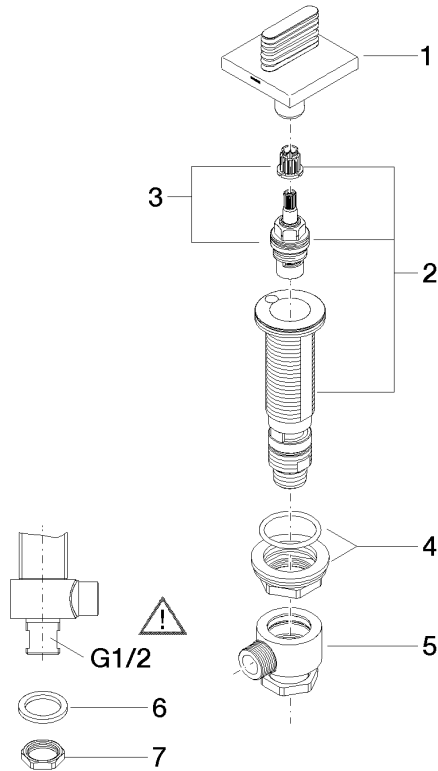

20 001 706

- Con estructura WAVES
- Diámetro del orificio 32 mm
- Roseta 60 x 60 mm
- Con distintivo caliente

	Dark Chrome	20 001 706-19
	Cromo	20 001 706-00
	Platino cepillado	20 001 706-06
	Champagne cepillado (Oro 22k)	20 001 706-46
	Champagne (Oro 22k)	20 001 706-47
	Dark Platinum cepillado	20 001 706-99

20 001 706

mm [inches]

Diagrama de flujo

Certificado

WRAS_2103001.

20 001 706

Piezas para otros acabados pueden encontrarse aquí: Cromo

Lista de piezas de recambios

N°	Número de artículo	Denominación	Cantidad de montaje	Plazo de entrega
1	90 20 70 055 05-19	manilla (hot)	1	20
2	04 17 11 058 32 90	pieza lateral	1	2
3	90 90 03 132 00 90	parte superior	1	2
4	04 23 10 032 78 90	juego de fijación	1	2
5	04 17 11 023 10 90	distribuidor	1	2
6	90 23 30 040 00-19	atornilladura	1	-
Ya no se puede pedir el repuesto, solicite el artículo de repuesto.				
7	09 30 11 059 90	disco	1	2
8	09 23 10 012 90	tuerca	1	2