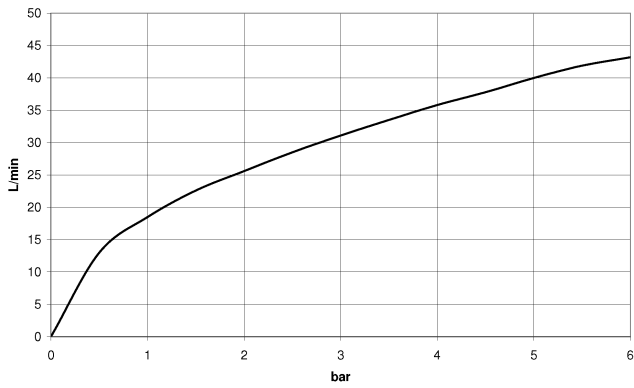

20 001 706

- Con estructura WAVES
- Diámetro del orificio 32 mm
- Roseta 60 x 60 mm
- Con distintivo caliente

	Dark Chrome	20 001 706-19
	Cromo	20 001 706-00
	Platino cepillado	20 001 706-06
	Champagne cepillado (Oro 22k)	20 001 706-46
	Champagne (Oro 22k)	20 001 706-47
	Dark Platinum cepillado	20 001 706-99

20 001 706

mm [inches]

Diagrama de flujo

Certificado

WRAS_2103001.

20 001 706

Piezas para otros acabados pueden encontrarse aquí: Cromo

Lista de piezas de recambios

N°	Número de artículo	Denominación	Cantidad de montaje	Plazo de entrega
1	90 20 70 055 05-19	manilla (hot)	1	20
2	04 17 11 058 32 90	pieza lateral	1	2
3	90 90 03 132 00 90	parte superior	1	2
4	04 23 10 032 78 90	juego de fijación	1	2
5	04 17 11 023 10 90	distribuidor	1	2
6	90 23 30 040 00-19	atornilladura	1	-
Ya no se puede pedir el repuesto, solicite el artículo de repuesto.				
7	09 30 11 059 90	disco	1	2
8	09 23 10 012 90	tuerca	1	2