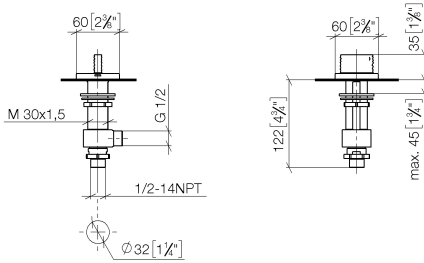

20 001 706

- Con estructura WAVES
- Diámetro del orificio 32 mm
- Roseta 60 x 60 mm
- Con distintivo caliente

	Dark Chrome	20 001 706-19
	Cromo	20 001 706-00
	Platino cepillado	20 001 706-06
	Champagne cepillado (Oro 22k)	20 001 706-46
	Champagne (Oro 22k)	20 001 706-47
	Dark Platinum cepillado	20 001 706-99

20 001 706

mm [inches]

Diagrama de flujo

Certificado

WRAS_2103001.

20 001 706

Piezas para otros acabados pueden encontrarse aquí: Cromo

Lista de piezas de recambios

N°	Número de artículo	Denominación	Cantidad de montaje	Plazo de entrega
1	90 20 70 055 05-19	manilla (hot)	1	20
2	04 17 11 058 32 90	pieza lateral	1	2
3	90 90 03 132 00 90	parte superior	1	2
4	04 23 10 032 78 90	juego de fijación	1	2
5	04 17 11 023 10 90	distribuidor	1	2
6	90 23 30 040 00-19	atornilladura	1	-
Ya no se puede pedir el repuesto, solicite el artículo de repuesto.				
7	09 30 11 059 90	disco	1	2
8	09 23 10 012 90	tuerca	1	2