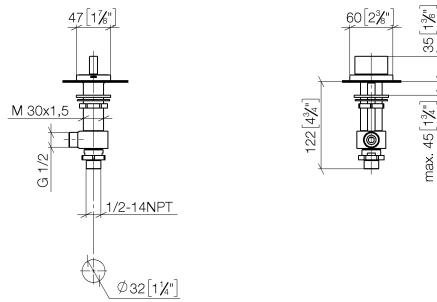

CL.1 Válvula lateral cierre a la derecha frío - Champagne (Oro 22k)

CL.1

20 004 705

CL.1 Válvula lateral cierre a la derecha frío - Champagne (Oro 22k)

CL.1

20 004 705

20 004 705

mm [inches]

Diagrama de flujo

Certificado

IAPMO_N-4976.

LGA_28687.

IAPMO_6397.

WRAS_240202020.

20 004 705

Lista de piezas de recambios

Nº	Número de artículo	Denominación	Cantidad de montaje	Plazo de entrega
1	90 20 70 051 06-47	manilla (cold)	1	30
2	04 17 11 058 53 90	pieza lateral	1	2
3	90 90 03 153 00 90	parte superior	1	2
4	04 23 10 032 78 90	juego de fijación	1	2
5	04 17 11 023 10 90	distribuidor	1	2
6	90 23 30 040 00-47	atornilladura	1	30
7	09 30 11 059 90	disco	1	2
8	09 23 10 012 90	tuerca	1	2