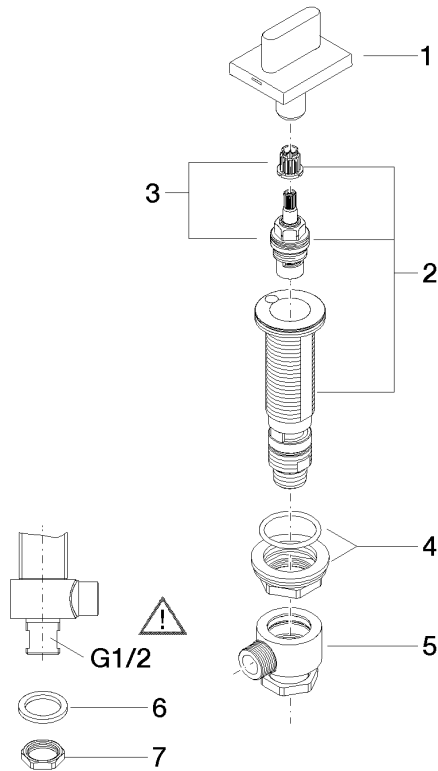

CL.1 Válvula lateral cierre a la derecha frío - Champagne (Oro 22k)

CL.1

20 004 705

CL.1 Válvula lateral cierre a la derecha frío - Champagne (Oro 22k)

CL.1

20 004 705

20 004 705

mm [inches]

Diagrama de flujo

Certificado

IAPMO_N-4976.

LGA_28687.

IAPMO_6397.

WRAS_240202020.

20 004 705

Lista de piezas de recambios

Nº	Número de artículo	Denominación	Cantidad de montaje	Plazo de entrega
1	90 20 70 051 06-47	manilla (cold)	1	30
2	04 17 11 058 53 90	pieza lateral	1	2
3	90 90 03 153 00 90	parte superior	1	2
4	04 23 10 032 78 90	juego de fijación	1	2
5	04 17 11 023 10 90	distribuidor	1	2
6	90 23 30 040 00-47	atornilladura	1	30
7	09 30 11 059 90	disco	1	2
8	09 23 10 012 90	tuerca	1	2