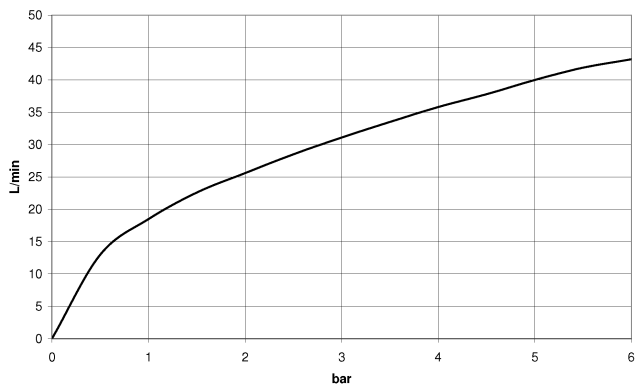

Diagrama de flujo

Certificado

IAPMO_N-4976.

LGA_28687.

IAPMO_6397.

WRAS_240202020.