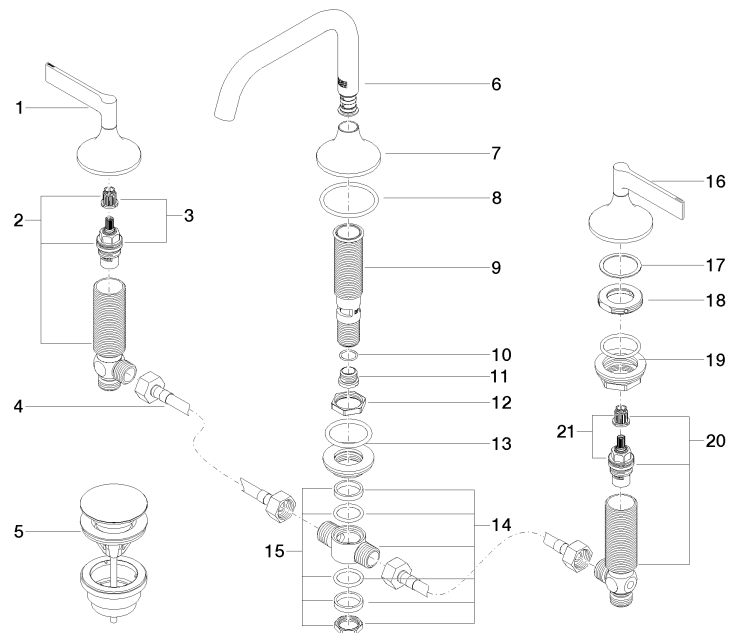

VAIA Batería americana de lavabo con válvula automática - Latón cepillado (Oro 23k)

VAIA

20 705 819

- Saliente 165 mm
- Caño giratorio 360°
- Aireador redondo
- Altura máxima del conjunto 144 mm
- Altura hasta el aireador 90 mm
- Diámetro del orificio válvula lateral 32 mm
- Diámetro del orificio caño 35 mm
- Roseta Ø 60 mm
- Caudal máx. 5,7 l/min
- Sin plomo
- Este producto puede ayudar a un edificio a cumplir con los requisitos de los sistemas de certificación ecológica de edificios: LEED®, BREEAM®, DGNB

Complementos recomendados

Latiguillos de presión -

12 506 970 90

- 2x Latiguillos de presión 3/8" x 1/2" x 500mm

20 705 819

VAIA Batería americana de lavabo con válvula automática - Latón cepillado
(Oro 23k)

VAIA

20 705 819

Lista de piezas de recambios

Nº	Número de artículo	Denominación	Cantidad de montaje	Plazo de entrega
1	90 20 80 013 00-28	manilla (hot)	1	20
2	04 17 11 055 51 90	pieza lateral	1	2
3	90 90 03 151 00 90	parte superior	1	2
4	04 30 04 096 00 90	manguera	2	2
5	10 125 970-28	Válvula semiautomática con cierre a presión 1 1/4" - Latón cepillado (Oro 23k)	1	2
6	90 28 22 368 00-28	caño	1	20
7	09 27 80 011-28	roseta	1	20
8	09 14 10 084 90	sello	1	2
9	90 30 01 033 00 90	alojamiento	1	2
10	09 14 10 017 90	sello	1	2
11	09 24 04 021 10 90	boquilla	1	2
12	09 23 10 127 90	tuerca	1	2
13	04 23 10 004 04 90	juego de fijación	1	2
14	90 17 11 020 10 90	distribuidor	1	2
15	90 23 10 012 00 90	kit de la junta	1	2
16	90 20 80 012 00-28	manilla (cold)	1	20
17	09 28 10 003 90	anillo	2	2
18	09 24 01 028 90	anillo	2	2
19	04 23 10 032 78 90	juego de fijación	2	2
20	04 17 11 055 50 90	pieza lateral	1	2
21	90 90 03 150 00 90	parte superior	1	2