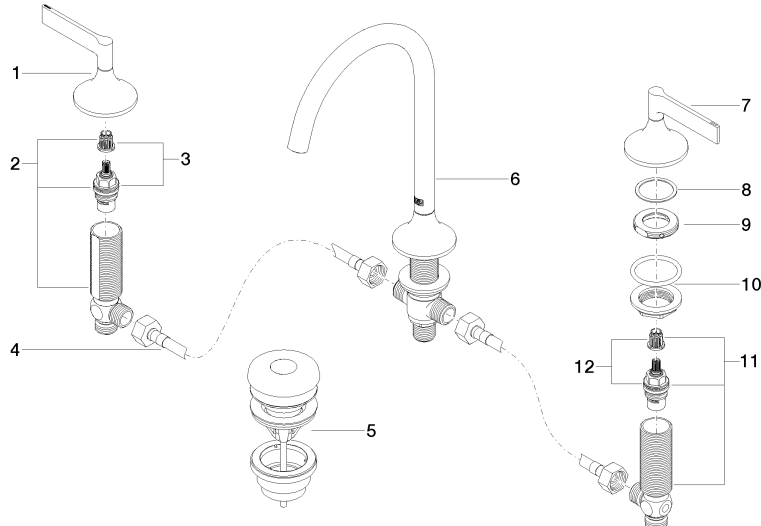

### Latiguillos de presión -

- 2x Latiguillos de presión 3/8" x 1/2" x 500mm

12 506 970 90

**VAIA Batería americana de lavabo con válvula automática - Dark Platinum  
cepillado**

VAIA

20 713 819  
mm [inches]

**Diagrama de flujo**

**Certificado**

LGA\_29292.

ACS\_20 ACC LY 737. GDV\_0400287.

WRAS\_2312068.

20 713 819

### Lista de piezas de recambios

N°	Número de artículo	Denominación	Cantidad de montaje	Plazo de entrega
1	90 20 80 013 00-99	manilla ( hot )	1	30
2	04 17 11 055 51 90	pieza lateral	1	2
3	90 90 03 151 00 90	parte superior	1	2
4	04 30 04 096 00 90	manguera	1	2
5	10 125 970-99	Válvula semiautomática con cierre a presión 1 1/4" - Dark Platinum cepillado	1	2
6	13 716 809-99	VAIA Caño de lavabo sin válvula - Dark Platinum cepillado	1	30
7	90 20 80 012 00-99	manilla ( cold )	1	30
8	09 28 10 003 90	anillo	2	2
9	09 24 01 028 90	anillo	2	2
10	04 23 10 032 46 90	juego de fijación	2	2
11	04 17 11 055 50 90	pieza lateral	1	2
12	90 90 03 150 00 90	parte superior	1	2