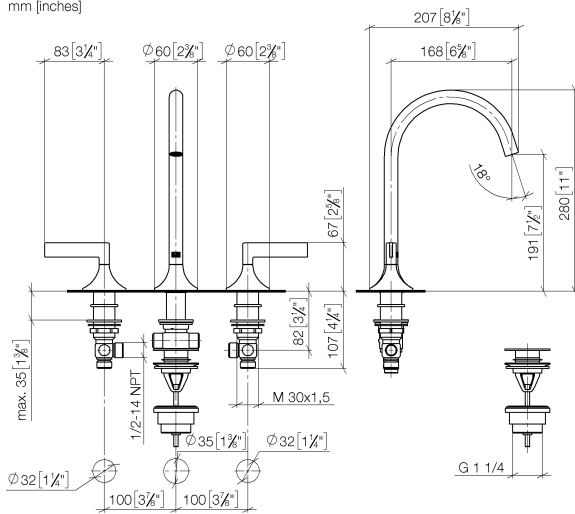

# VAIA Batería americana de lavabo con válvula automática - Dark Platinum cepillado

VAIA

20 713 819

- Saliente 168 mm
- Caño giratorio 360°
- Aireador redondo
- Altura máxima del conjunto 280 mm
- Altura hasta el aireador 191 mm
- Diámetro del orificio válvula lateral 32 mm
- Diámetro del orificio caño 35 mm
- Roseta Ø 60 mm
- Caudal máx. 5,7 l/min
- Sin plomo
- Este producto puede ayudar a un edificio a cumplir con los requisitos de los sistemas de certificación ecológica de edificios: LEED®, BREEAM®, DGNB

### Latiguillos de presión -

- 2x Latiguillos de presión 3/8" x 1/2" x 500mm

12 506 970 90

**VAIA Batería americana de lavabo con válvula automática - Dark Platinum  
cepillado**

VAIA

20 713 819  
mm [inches]

**Diagrama de flujo**

**Certificado**

LGA\_29292.

ACS\_20 ACC LY 737. GDV\_0400287.

WRAS\_2312068.

20 713 819

### Lista de piezas de recambios

N°	Número de artículo	Denominación	Cantidad de montaje	Plazo de entrega
1	90 20 80 013 00-99	manilla ( hot )	1	30
2	04 17 11 055 51 90	pieza lateral	1	2
3	90 90 03 151 00 90	parte superior	1	2
4	04 30 04 096 00 90	manguera	1	2
5	10 125 970-99	Válvula semiautomática con cierre a presión 1 1/4" - Dark Platinum cepillado	1	2
6	13 716 809-99	VAIA Caño de lavabo sin válvula - Dark Platinum cepillado	1	30
7	90 20 80 012 00-99	manilla ( cold )	1	30
8	09 28 10 003 90	anillo	2	2
9	09 24 01 028 90	anillo	2	2
10	04 23 10 032 46 90	juego de fijación	2	2
11	04 17 11 055 50 90	pieza lateral	1	2
12	90 90 03 150 00 90	parte superior	1	2