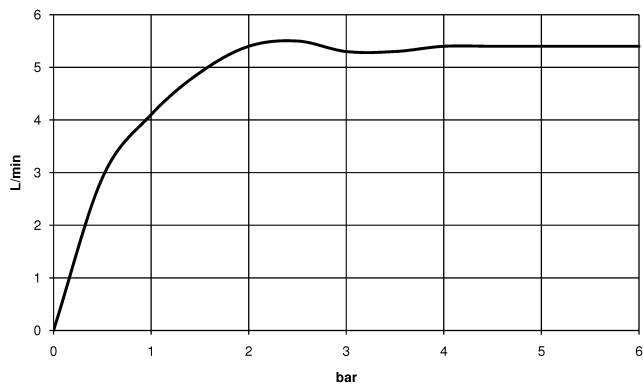

DORNBRACHT YARRE Batería americana de lavabo con válvula automática - Cromo

20 713 832

- Saliente 125 mm
- Aireador redondo
- Altura máxima del conjunto 100 mm
- Altura hasta el aireador 85 mm
- Diámetro del orificio válvula lateral 32 mm
- Diámetro del orificio caño 35 mm
- Roseta 60 x 60 mm
- 2x Latiguillo de presión M 8 x 1 enroscado, estanqueidad probada
- Caudal máx. 6,8 l/min

Cromo

20 713 832-00

Soft Black

20 713 832-69

DORNBRAUCHT YARRE Batería americana de lavabo con válvula automática - Cromo

20 713 832
mm [inches]

Diagrama de flujo

Certificado