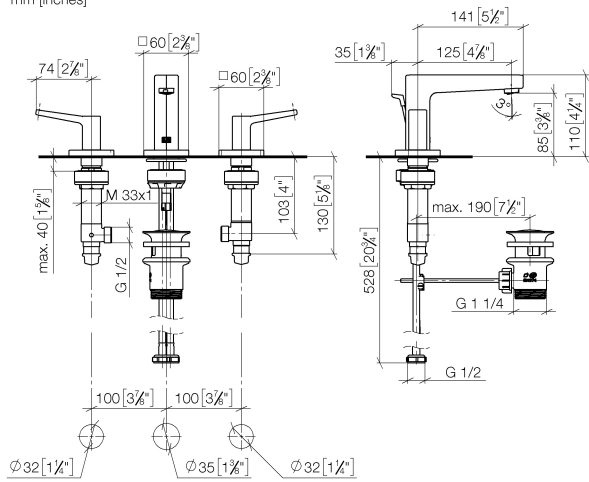

DORNBRACHT YARRE Batería americana de lavabo con válvula automática - Cromo

20 713 832

- Saliente 125 mm
- Aireador redondo
- Altura máxima del conjunto 100 mm
- Altura hasta el aireador 85 mm
- Diámetro del orificio válvula lateral 32 mm
- Diámetro del orificio caño 35 mm
- Roseta 60 x 60 mm
- 2x Latiguillo de presión M 8 x 1 enroscado, estanqueidad probada
- Caudal máx. 6,8 l/min

Cromo

20 713 832-00

Soft Black

20 713 832-69

DORNBRAUCHT YARRE Batería americana de lavabo con válvula automática - Cromo

20 713 832
mm [inches]

Diagrama de flujo

Certificado

WRAS_2310319. AbP_10169. ACS_23 ACC NY 501.

DORNBACHT YARRE Batería americana de lavabo con válvula automática - Cromo

20 713 832

Lista de piezas de recambios

Nº	Número de artículo	Denominación	Cantidad de montaje	Plazo de entrega
1	90 20 83 069 00-00	manilla (hot)	1	-
	Ya no se puede pedir el repuesto, solicite el artículo de repuesto.			
2	90 30 11 301 00 90	juego de fijación	2	-
	Ya no se puede pedir el repuesto, solicite el artículo de repuesto.			
3	90 17 11 061 00 90	pieza lateral	1	-
	Ya no se puede pedir el repuesto, solicite el artículo de repuesto.			
4	90 19 83 019 00-00	caño	1	-
	Ya no se puede pedir el repuesto, solicite el artículo de repuesto.			
5	90 30 04 114 00 90	manguera	1	-
	Ya no se puede pedir el repuesto, solicite el artículo de repuesto.			
6	90 30 11 309 01 90	elemento insertable	1	-
	Ya no se puede pedir el repuesto, solicite el artículo de repuesto.			
7	90 30 11 309 00 90	juego de fijación	1	-
	Ya no se puede pedir el repuesto, solicite el artículo de repuesto.			
8	90 20 83 070 00-00	manilla (cold)	1	-
	Ya no se puede pedir el repuesto, solicite el artículo de repuesto.			
9	90 17 11 060 00 90	pieza lateral	1	-
	Ya no se puede pedir el repuesto, solicite el artículo de repuesto.			
10	90 11 01 200 00-00	juego de evacuación	1	2