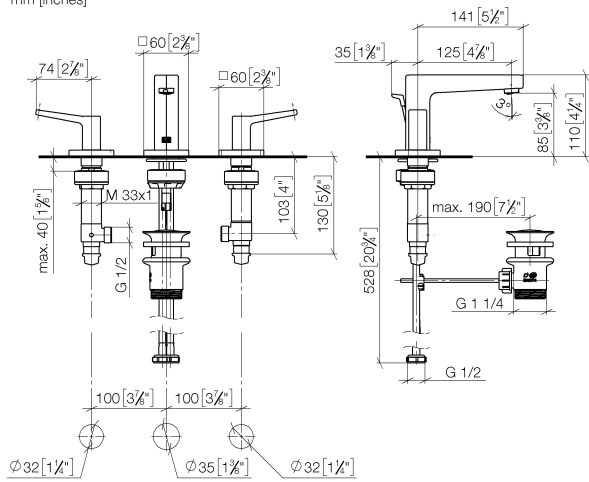

DORNBRACHT YARRE Batería americana de lavabo con válvula automática - Soft Black

20 713 832

- Saliente 125 mm
- Aireador redondo
- Altura máxima del conjunto 100 mm
- Altura hasta el aireador 85 mm
- Diámetro del orificio válvula lateral 32 mm
- Diámetro del orificio caño 35 mm
- Roseta 60 x 60 mm
- 2x Latiguillo de presión M 8 x 1 enroscado, estanqueidad probada
- Caudal máx. 6,8 l/min

	Soft Black	20 713 832-69
	Cromo	20 713 832-00

DORNBRACHT YARRE Batería americana de lavabo con válvula automática - Soft Black

20 713 832
mm [inches]

Diagrama de flujo

Certificado

WRAS_2310319. AbP_10169. ACS_23 ACC NY
501.

DORNBRACHT YARRE Batería americana de lavabo con válvula automática - Soft Black

20 713 832

Lista de piezas de recambios

Nº	Número de artículo	Denominación	Cantidad de montaje	Plazo de entrega
1	90 20 83 069 00-69	manilla (hot)	1	-
	Ya no se puede pedir el repuesto, solicite el artículo de repuesto.			
2	90 30 11 301 00 90	juego de fijación	2	-
	Ya no se puede pedir el repuesto, solicite el artículo de repuesto.			
3	90 17 11 061 00 90	pieza lateral	1	-
	Ya no se puede pedir el repuesto, solicite el artículo de repuesto.			
4	90 19 83 019 00-69	caño	1	-
	Ya no se puede pedir el repuesto, solicite el artículo de repuesto.			
5	90 30 04 114 00 90	manguera	1	-
	Ya no se puede pedir el repuesto, solicite el artículo de repuesto.			
6	90 30 11 309 01 90	elemento insertable	1	-
	Ya no se puede pedir el repuesto, solicite el artículo de repuesto.			
7	90 30 11 309 00 90	juego de fijación	1	-
	Ya no se puede pedir el repuesto, solicite el artículo de repuesto.			
8	90 20 83 070 00-69	manilla (cold)	1	-
	Ya no se puede pedir el repuesto, solicite el artículo de repuesto.			
9	90 17 11 060 00 90	pieza lateral	1	-
	Ya no se puede pedir el repuesto, solicite el artículo de repuesto.			
10	90 11 01 200 00-69	juego de evacuación	1	2