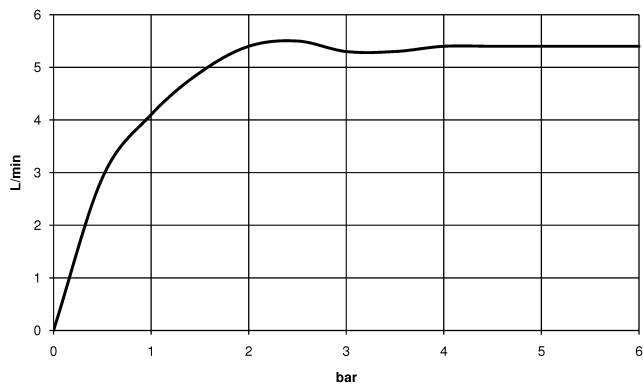

DORNBRACHT YARRE Batería americana de lavabo con válvula automática - Soft Black

20 713 832

- Saliente 125 mm
- Aireador redondo
- Altura máxima del conjunto 100 mm
- Altura hasta el aireador 85 mm
- Diámetro del orificio válvula lateral 32 mm
- Diámetro del orificio caño 35 mm
- Roseta 60 x 60 mm
- 2x Latiguillo de presión M 8 x 1 enroscado, estanqueidad probada
- Caudal máx. 6,8 l/min

	Soft Black	20 713 832-69
	Cromo	20 713 832-00

DORNBRACHT YARRE Batería americana de lavabo con válvula automática - Soft Black

20 713 832
mm [inches]

Diagrama de flujo

Certificado

WRAS_2310319. AbP_10169. ACS_23 ACC NY
501.