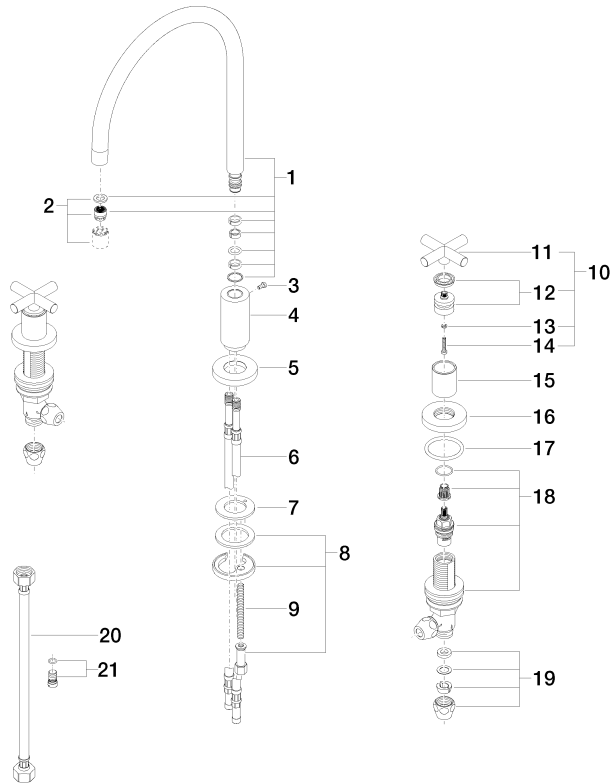

20 815 892

- Saliente 235 mm
- Caño giratorio 360°
- Chorro mezclado con aire
- Altura máxima del conjunto 370 mm
- Altura hasta el aireador 212 mm
- Diámetro del orificio caño 35 mm
- Diámetro del orificio válvula lateral 32 mm
- Caudal máx. 7 l/min con 3 bares de presión hidráulica
- Sin plomo
- Este producto puede ayudar a un edificio a cumplir con los requisitos de los sistemas de certificación ecológica de edificios: LEED®, BREEAM®, DGNB

Complementos recomendados

Accionamiento excéntrico manual con maneta de control giratoria - Platino cepillado 10 710 970-06

Complementos recomendados

Dispensador con roseta - Platino cepillado 82 444 970-06

20 815 892

Diagrama de flujo

Certificado

WRAS_2107052.

ETA_18514.

LGA_19166.

GDV_0400289.

20 815 892

Piezas para otros
acabados pueden
encontrarse aquí:
Cromo

20 815 892

Lista de piezas de recambios

N°	Número de artículo	Denominación	Cantidad de montaje	Plazo de entrega
1	90 28 22 226 01-06	caño	1	10
2	90 23 01 028 03-06	mezclador de aire	1	10
3	09 30 30 057 90	tornillo	1	2
4	09 11 10 088 10-06	racor	1	10
5	09 28 10 140-06	anillo	1	10
6	04 30 04 064 00 90	manguera	2	60
7	09 14 05 047 90	sello	1	2
8	04 30 11 038 00 90	juego de fijación	1	2
9	09 31 11 011 90	varilla	1	2
10	90 20 89 010 10-06	manilla	2	10
11	09 20 89 010-06	manilla	2	60
12	90 12 12 007 00-06	alojamiento	2	10
13	90 30 11 029 00 90	disco	2	2
14	90 30 30 075 00 90	tornillo	2	2
15	09 21 02 140-06	camisa	2	10
16	09 27 89 105-06	roseta	2	10
17	90 14 10 043 00 90	sello	2	2
18	90 17 11 040 51 90	pieza lateral	2	2
19	90 23 30 040 00-06	atornilladura	4	10
20	12 501 970 90	Latiguillo de presión 1/2" x 1/2" x 300 mm -	2	-
Ya no se puede pedir el repuesto, solicite el artículo de repuesto.				
21	04 31 20 046 10 92	juego	1	2