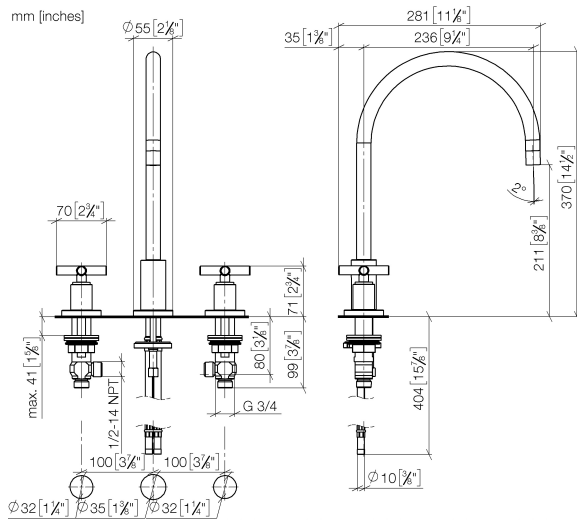

20 815 892

- Saliente 235 mm
- Caño giratorio 360°
- Chorro mezclado con aire
- Altura máxima del conjunto 370 mm
- Altura hasta el aireador 212 mm
- Diámetro del orificio caño 35 mm
- Diámetro del orificio válvula lateral 32 mm
- Caudal máx. 7 l/min con 3 bares de presión hidráulica
- Sin plomo
- Este producto puede ayudar a un edificio a cumplir con los requisitos de los sistemas de certificación ecológica de edificios: LEED®, BREEAM®, DGNB

20 815 892

Diagrama de flujo

Certificado

WRAS_2107052.

ETA_18514.

LGA_19166.

GDV_0400289.

20 815 892

Piezas para otros
acabados pueden
encontrarse aquí:
Cromo

20 815 892

Lista de piezas de recambios

N°	Número de artículo	Denominación	Cantidad de montaje	Plazo de entrega
1	90 28 22 226 01-06	caño	1	10
2	90 23 01 028 03-06	mezclador de aire	1	10
3	09 30 30 057 90	tornillo	1	2
4	09 11 10 088 10-06	racor	1	10
5	09 28 10 140-06	anillo	1	10
6	04 30 04 064 00 90	manguera	2	60
7	09 14 05 047 90	sello	1	2
8	04 30 11 038 00 90	juego de fijación	1	2
9	09 31 11 011 90	varilla	1	2
10	90 20 89 010 10-06	manilla	2	10
11	09 20 89 010-06	manilla	2	60
12	90 12 12 007 00-06	alojamiento	2	10
13	90 30 11 029 00 90	disco	2	2
14	90 30 30 075 00 90	tornillo	2	2
15	09 21 02 140-06	camisa	2	10
16	09 27 89 105-06	roseta	2	10
17	90 14 10 043 00 90	sello	2	2
18	90 17 11 040 51 90	pieza lateral	2	2
19	90 23 30 040 00-06	atornilladura	4	10
20	12 501 970 90	Latiguillo de presión 1/2" x 1/2" x 300 mm -	2	-
Ya no se puede pedir el repuesto, solicite el artículo de repuesto.				
21	04 31 20 046 10 92	juego	1	2