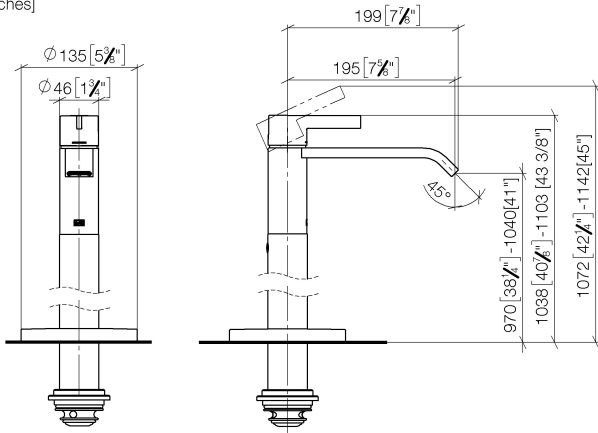

22 585 671

- Saliente 195 mm
- Caño rígido
- Aireador rectangular
- Altura total 1038 - 1103 mm
- Altura hasta el aireador 970 – 1040 mm
- Roseta Ø 135 mm
- Caudal máx. 4,6 l/min
- Sin plomo
- Este producto puede ayudar a un edificio a cumplir con los requisitos de los sistemas de certificación ecológica de edificios: LEED®, BREEAM®, DGNB

Complementos necesarios

- Fijación al suelo empotrada - 35 945 970 90**
- Profundidad de montaje mín. 80 mm
 - Profundidad de montaje máx. 150 mm

Complementos necesarios

- Fijación al suelo empotrada - 35 945 970 90**
- Profundidad de montaje mín. 80 mm
 - Profundidad de montaje máx. 150 mm

22 585 671

mm [inches]

Diagrama de flujo