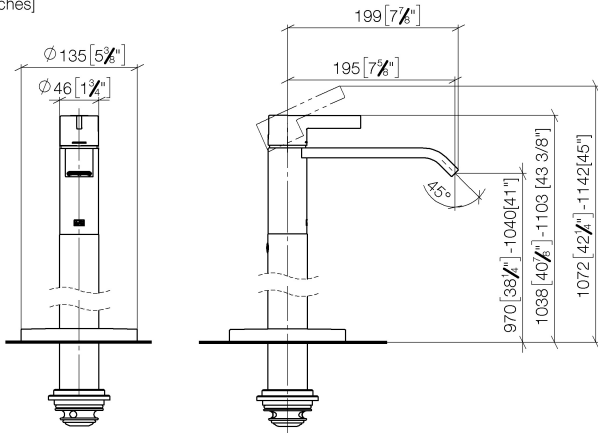

22 585 671

- Saliente 195 mm
- Caño rígido
- Aireador rectangular
- Altura total 1038 - 1103 mm
- Altura hasta el aireador 970 – 1040 mm
- Roseta Ø 135 mm
- Caudal máx. 4,6 l/min
- Sin plomo
- Este producto puede ayudar a un edificio a cumplir con los requisitos de los sistemas de certificación ecológica de edificios: LEED®, BREEM®, DGNB

Complementos necesarios

- Fijación al suelo empotrada - 35 945 970 90**
- Profundidad de montaje mín. 80 mm
 - Profundidad de montaje máx. 150 mm

Complementos necesarios

- Fijación al suelo empotrada - 35 945 970 90**
- Profundidad de montaje mín. 80 mm
 - Profundidad de montaje máx. 150 mm

22 585 671

mm [inches]

Diagrama de flujo