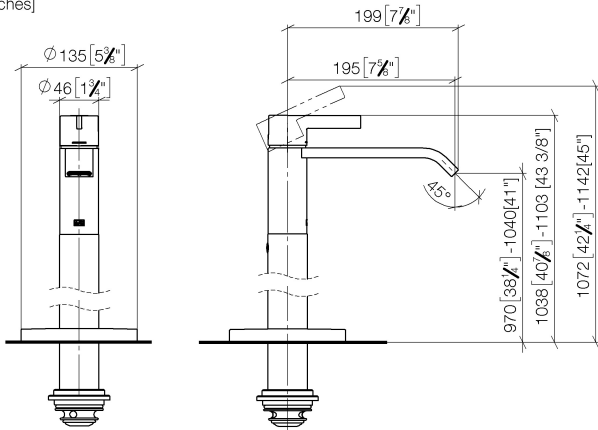

22 585 671

- Saliente 195 mm
- Caño rígido
- Aireador rectangular
- Altura total 1038 - 1103 mm
- Altura hasta el aireador 970 – 1040 mm
- Roseta Ø 135 mm
- Caudal máx. 4,6 l/min
- Sin plomo
- Este producto puede ayudar a un edificio a cumplir con los requisitos de los sistemas de certificación ecológica de edificios: LEED®, BREEAM®, DGNB

## Complementos necesarios

- Fijación al suelo empotrada -** 35 945 970 90
- Profundidad de montaje mín. 80 mm
  - Profundidad de montaje máx. 150 mm

## Complementos necesarios

- Fijación al suelo empotrada -** 35 945 970 90
- Profundidad de montaje mín. 80 mm
  - Profundidad de montaje máx. 150 mm

22 585 671

mm [inches]

Diagrama de flujo