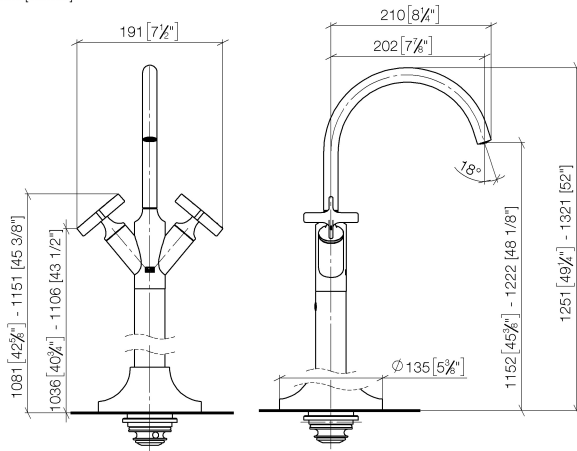

VAIA Bimando de lavabo en columna sin válvula - Champagne cepillado (Oro 22k)

VAIA

22 585 809

- Saliente 202 mm
- Caño giratorio 360°
- Aireador redondo
- Altura total 1251 - 1321 mm
- Altura hasta el aireador 1152 – 1222 mm
- Roseta Ø 135 mm
- Caudal máx. 5,7 l/min
- Sin plomo
- Este producto puede ayudar a un edificio a cumplir con los requisitos de los sistemas de certificación ecológica de edificios: LEED®, BREEAM®, DGNB

Complementos necesarios

- Fijación al suelo empotrada - 35 945 970 90**
- Profundidad de montaje mín. 80 mm
 - Profundidad de montaje máx. 150 mm

22 585 809
mm [inches]

Diagrama de flujo

Certificado

LGA_38416.

WRAS_240102001.

22 585 809

Lista de piezas de recambios

N°	Número de artículo	Denominación	Cantidad de montaje	Plazo de entrega
1	90 28 22 313 00-46	caño	1	30
2	90 20 66 028 00-46	manilla (cold)	1	30
3	90 20 66 029 01-46	manilla (hot)	1	30
4	90 90 03 175 00 90	parte superior	2	2
5	09 31 11 040 90	varilla	1	2
6	09 24 03 193 90	adaptador	1	2
7	09 30 30 047 90	tornillo	1	2
8	09 14 10 139 90	sello	4	2
9	04 28 22 022 10 90	racor	2	2
10	04 31 11 002 00 90	varilla	1	2
11	04 28 22 028 00-46	tubo	1	60
12	90 27 80 033 00-46	roseta	1	30
13	09 14 10 084 90	sello	1	2
14	09 14 10 018 90	sello	1	2