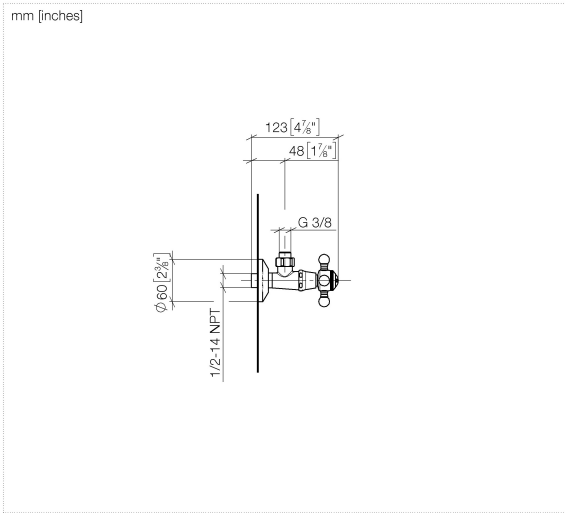

22 900 360

- Roseta Ø 60 mm
- Plaquita de porcelana COLD

	Platino cepillado	22 900 360-06
	Cromo	22 900 360-00
	Platino	22 900 360-08
	Latón (Oro 23k)	22 900 360-09
	Latón cepillado (Oro 23k)	22 900 360-28
	Dark Platinum cepillado	22 900 360-99

22 900 360

Diagrama de flujo

22 900 360

Piezas para otros acabados pueden encontrarse aquí:
Cromo

Lista de piezas de recambios

N°	Número de artículo	Denominación	Cantidad de montaje	Plazo de entrega
1	04 27 01 003 00-06	roseta	1	10
2	90 23 30 040 00-06	atornilladura	1	10
3	90 90 03 023 01 90	parte superior	1	2
4	09 21 02 055-06	fundas	1	10
5	04 20 36 002 06-06	manilla (cold)	1	10
6	09 20 36 004-06	manilla	4	10
7	09 20 36 002-06	manilla	1	10
8	09 20 83 006 90	manilla	1	2
9	09 26 01 010 90	accessorio	1	2
10	09 20 36 005-06	manilla	1	10
11	04 30 30 029 00 90	juego de fijación	1	2