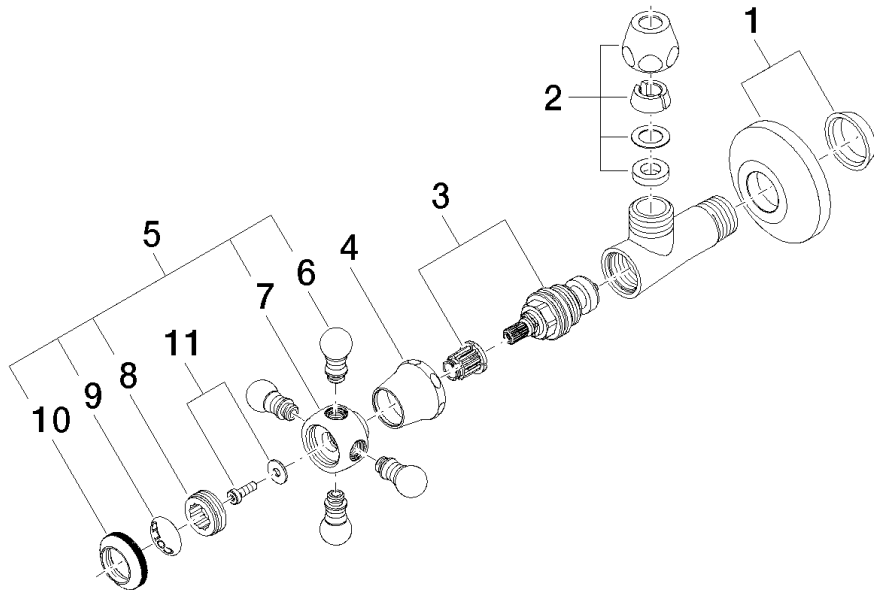

22 900 360

- Roseta Ø 60 mm
- Plaquita de porcelana COLD

	Platino cepillado	22 900 360-06
	Cromo	22 900 360-00
	Platino	22 900 360-08
	Latón (Oro 23k)	22 900 360-09
	Latón cepillado (Oro 23k)	22 900 360-28
	Dark Platinum cepillado	22 900 360-99

22 900 360

Diagrama de flujo

22 900 360

Piezas para otros acabados pueden encontrarse aquí:
Cromo

Lista de piezas de recambios

N°	Número de artículo	Denominación	Cantidad de montaje	Plazo de entrega
1	04 27 01 003 00-06	roseta	1	10
2	90 23 30 040 00-06	atornilladura	1	10
3	90 90 03 023 01 90	parte superior	1	2
4	09 21 02 055-06	fundas	1	10
5	04 20 36 002 06-06	manilla (cold)	1	10
6	09 20 36 004-06	manilla	4	10
7	09 20 36 002-06	manilla	1	10
8	09 20 83 006 90	manilla	1	2
9	09 26 01 010 90	accessorio	1	2
10	09 20 36 005-06	manilla	1	10
11	04 30 30 029 00 90	juego de fijación	1	2