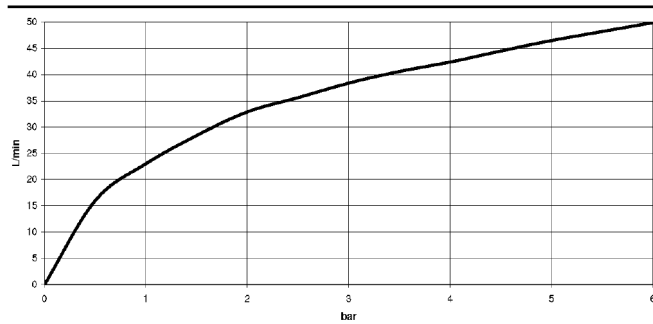

22 900 360

Diagrama de flujo

22 900 360

Piezas para otros acabados pueden encontrarse aquí:
Cromo

Lista de piezas de recambios

N°	Número de artículo	Denominación	Cantidad de montaje	Plazo de entrega
1	04 27 01 003 00-06	roseta	1	10
2	90 23 30 040 00-06	atornilladura	1	10
3	90 90 03 023 01 90	parte superior	1	2
4	09 21 02 055-06	fundas	1	10
5	04 20 36 002 06-06	manilla (cold)	1	10
6	09 20 36 004-06	manilla	4	10
7	09 20 36 002-06	manilla	1	10
8	09 20 83 006 90	manilla	1	2
9	09 26 01 010 90	accessorio	1	2
10	09 20 36 005-06	manilla	1	10
11	04 30 30 029 00 90	juego de fijación	1	2