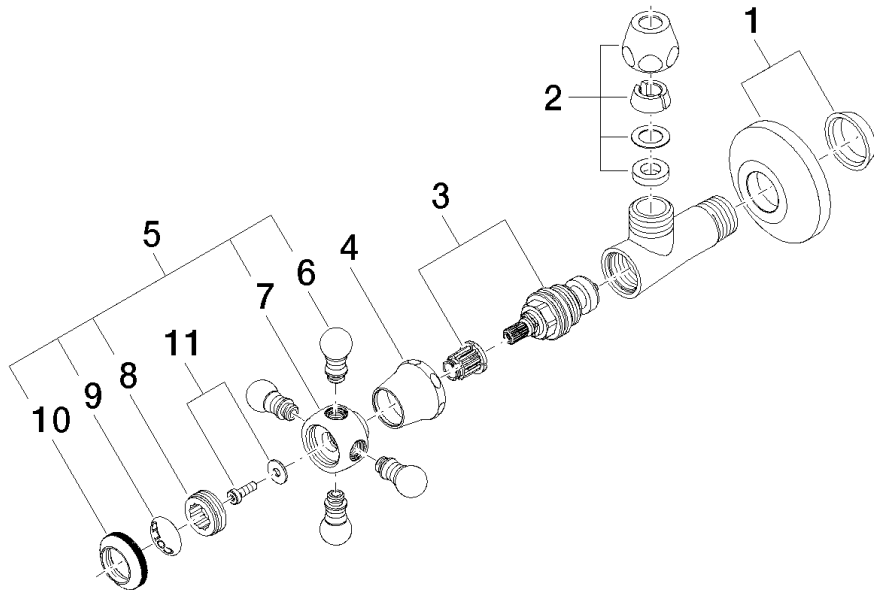

22 900 360

- Roseta Ø 60 mm
- Plaquita de porcelana COLD

	Platino	22 900 360-08
	Cromo	22 900 360-00
	Platino cepillado	22 900 360-06
	Latón (Oro 23k)	22 900 360-09
	Latón cepillado (Oro 23k)	22 900 360-28
	Dark Platinum cepillado	22 900 360-99

22 900 360

Diagrama de flujo

22 900 360

Piezas para otros acabados pueden encontrarse aquí:
Cromo

Lista de piezas de recambios

N°	Número de artículo	Denominación	Cantidad de montaje	Plazo de entrega
1	04 27 01 003 00-08	roseta	1	60
2	90 23 30 040 00-08	atornilladura	1	40
3	90 90 03 023 01 90	parte superior	1	2
4	09 21 02 055-08	funda	1	40
5	04 20 36 002 06-08	manilla (cold)	1	40
6	09 20 36 004-08	manilla	4	40
7	09 20 36 002-08	manilla	1	40
8	09 20 83 006 90	manilla	1	2
9	09 26 01 010 90	accessorio	1	2
10	09 20 36 005-08	manilla	1	40
11	04 30 30 029 00 90	juego de fijación	1	2