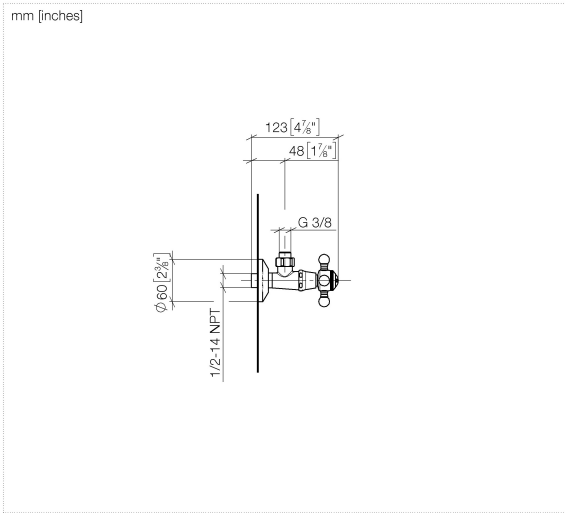

22 900 360

- Roseta Ø 60 mm
- Plaquita de porcelana COLD

	Platino	22 900 360-08
	Cromo	22 900 360-00
	Platino cepillado	22 900 360-06
	Latón (Oro 23k)	22 900 360-09
	Latón cepillado (Oro 23k)	22 900 360-28
	Dark Platinum cepillado	22 900 360-99

22 900 360

Diagrama de flujo

22 900 360

Piezas para otros acabados pueden encontrarse aquí:
Cromo

Lista de piezas de recambios

N°	Número de artículo	Denominación	Cantidad de montaje	Plazo de entrega
1	04 27 01 003 00-08	roseta	1	60
2	90 23 30 040 00-08	atornilladura	1	40
3	90 90 03 023 01 90	parte superior	1	2
4	09 21 02 055-08	funda	1	40
5	04 20 36 002 06-08	manilla (cold)	1	40
6	09 20 36 004-08	manilla	4	40
7	09 20 36 002-08	manilla	1	40
8	09 20 83 006 90	manilla	1	2
9	09 26 01 010 90	accessorio	1	2
10	09 20 36 005-08	manilla	1	40
11	04 30 30 029 00 90	juego de fijación	1	2