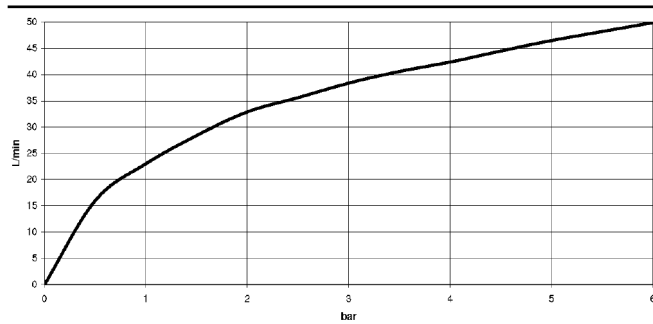

22 900 360

Diagrama de flujo

22 900 360

Piezas para otros acabados pueden encontrarse aquí:
Cromo

Lista de piezas de recambios

N°	Número de artículo	Denominación	Cantidad de montaje	Plazo de entrega
1	04 27 01 003 00-08	roseta	1	60
2	90 23 30 040 00-08	atornilladura	1	40
3	90 90 03 023 01 90	parte superior	1	2
4	09 21 02 055-08	funda	1	40
5	04 20 36 002 06-08	manilla (cold)	1	40
6	09 20 36 004-08	manilla	4	40
7	09 20 36 002-08	manilla	1	40
8	09 20 83 006 90	manilla	1	2
9	09 26 01 010 90	accessorio	1	2
10	09 20 36 005-08	manilla	1	40
11	04 30 30 029 00 90	juego de fijación	1	2