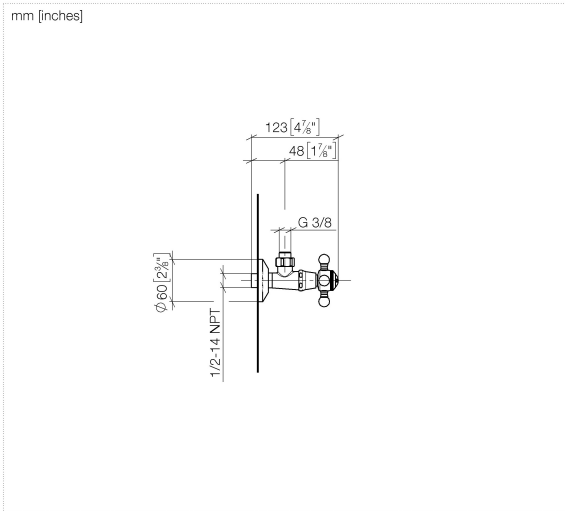

22 900 360

- Roseta Ø 60 mm
- Plaquita de porcelana COLD

	Latón (Oro 23k)	22 900 360-09
	Cromo	22 900 360-00
	Platino cepillado	22 900 360-06
	Platino	22 900 360-08
	Latón cepillado (Oro 23k)	22 900 360-28
	Dark Platinum cepillado	22 900 360-99

22 900 360

Diagrama de flujo

22 900 360

Piezas para otros acabados pueden encontrarse aquí:
Cromo

Lista de piezas de recambios

N°	Número de artículo	Denominación	Cantidad de montaje	Plazo de entrega
1	04 27 01 003 00-09	roseta	1	40
2	90 23 30 040 00-09	atornilladura	1	40
3	90 90 03 023 01 90	parte superior	1	2
4	09 21 02 055-09	funda	1	40
5	04 20 36 002 06-09	manilla (cold)	1	40
6	09 20 36 004-09	manilla	4	40
7	09 20 36 002-09	manilla	1	40
8	09 20 83 006 90	manilla	1	2
9	09 26 01 010 90	accessorio	1	2
10	09 20 36 005-09	manilla	1	40
11	04 30 30 029 00 90	juego de fijación	1	2