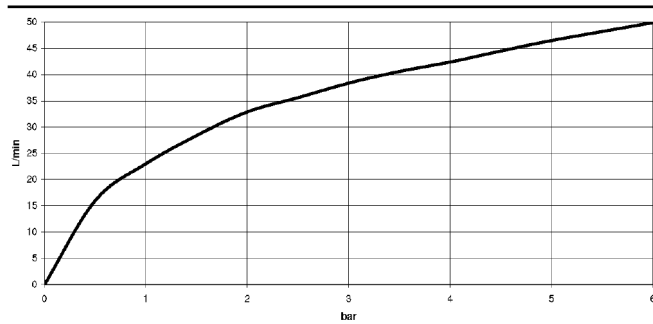

22 900 360

Diagrama de flujo

22 900 360

Piezas para otros acabados pueden encontrarse aquí:
Cromo

Lista de piezas de recambios

N°	Número de artículo	Denominación	Cantidad de montaje	Plazo de entrega
1	04 27 01 003 00-09	roseta	1	40
2	90 23 30 040 00-09	atornilladura	1	40
3	90 90 03 023 01 90	parte superior	1	2
4	09 21 02 055-09	funda	1	40
5	04 20 36 002 06-09	manilla (cold)	1	40
6	09 20 36 004-09	manilla	4	40
7	09 20 36 002-09	manilla	1	40
8	09 20 83 006 90	manilla	1	2
9	09 26 01 010 90	accessorio	1	2
10	09 20 36 005-09	manilla	1	40
11	04 30 30 029 00 90	juego de fijación	1	2