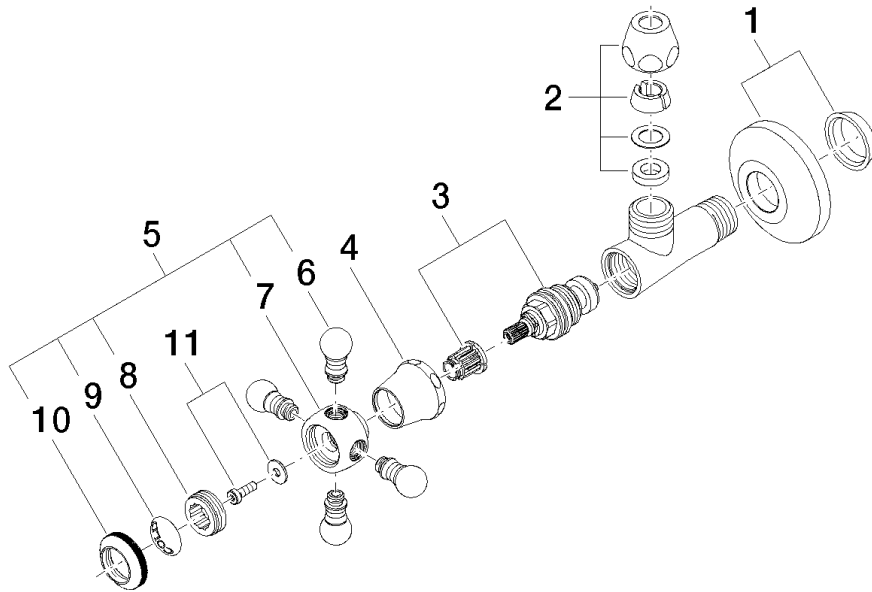

22 900 360

- Roseta Ø 60 mm
- Plaquita de porcelana COLD

	Latón (Oro 23k)	22 900 360-09
	Cromo	22 900 360-00
	Platino cepillado	22 900 360-06
	Platino	22 900 360-08
	Latón cepillado (Oro 23k)	22 900 360-28
	Dark Platinum cepillado	22 900 360-99

22 900 360

Diagrama de flujo

22 900 360

Piezas para otros acabados pueden encontrarse aquí:
Cromo

Lista de piezas de recambios

N°	Número de artículo	Denominación	Cantidad de montaje	Plazo de entrega
1	04 27 01 003 00-09	roseta	1	40
2	90 23 30 040 00-09	atornilladura	1	40
3	90 90 03 023 01 90	parte superior	1	2
4	09 21 02 055-09	funda	1	40
5	04 20 36 002 06-09	manilla (cold)	1	40
6	09 20 36 004-09	manilla	4	40
7	09 20 36 002-09	manilla	1	40
8	09 20 83 006 90	manilla	1	2
9	09 26 01 010 90	accessorio	1	2
10	09 20 36 005-09	manilla	1	40
11	04 30 30 029 00 90	juego de fijación	1	2