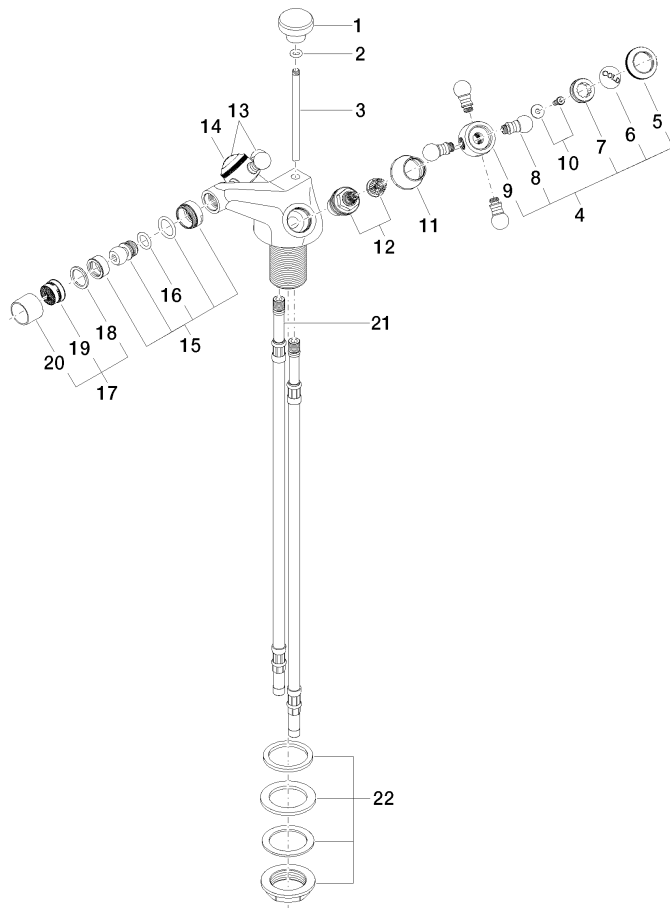

24 510 360

- Saliente 125 mm
- Articulación esférica giratoria 15°
- Aireador redondo
- Altura máxima del conjunto 88 mm
- Altura hasta el aireador 78 mm
- Diámetro del orificio 35 mm
- 2x Latiguillo de presión M 10 x 1 enroscado, estanqueidad probada
- Caudal máx. 7 l/min

	Platino cepillado	24 510 360-06
	Cromo	24 510 360-00
	Platino	24 510 360-08
	Latón (Oro 23k)	24 510 360-09
	Latón cepillado (Oro 23k)	24 510 360-28
	Dark Platinum cepillado	24 510 360-99

24 510 360

mm [inches]

Diagrama de flujo

Certificado

WRAS_2310005.

24 510 360

Piezas para otros acabados pueden encontrarse aquí:
Cromo

23 ———— Abteilnummer 04.11.01.001.00-#