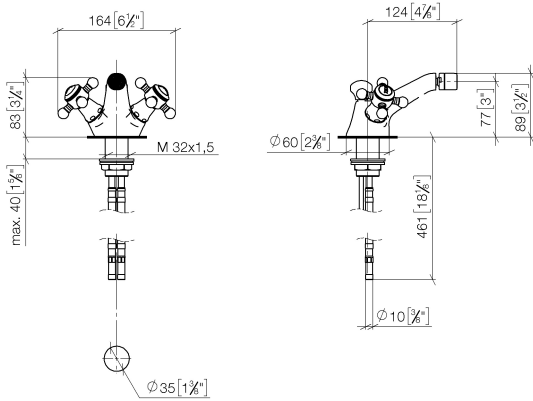

24 510 360

- Saliente 125 mm
- Articulación esférica giratoria 15°
- Aireador redondo
- Altura máxima del conjunto 88 mm
- Altura hasta el aireador 78 mm
- Diámetro del orificio 35 mm
- 2x Latiguillo de presión M 10 x 1 enroscado, estanqueidad probada
- Caudal máx. 7 l/min

	Platino cepillado	24 510 360-06
	Cromo	24 510 360-00
	Platino	24 510 360-08
	Latón (Oro 23k)	24 510 360-09
	Latón cepillado (Oro 23k)	24 510 360-28
	Dark Platinum cepillado	24 510 360-99

24 510 360

mm [inches]

Diagrama de flujo

Certificado

WRAS_2310005.

24 510 360

Piezas para otros acabados pueden encontrarse aquí:
Cromo

23 ———— Abteilnummer 04.11.01.001.00-#