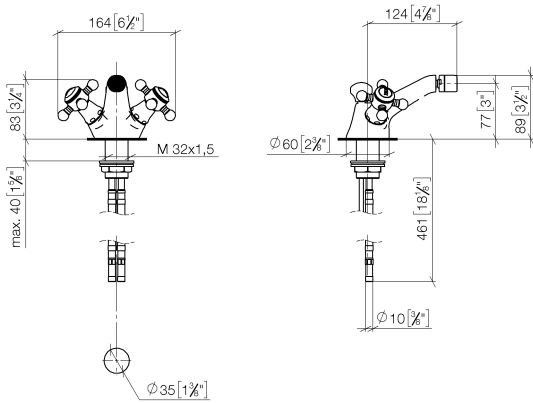

24 510 360

- Saliente 125 mm
- Articulación esférica giratoria 15°
- Aireador redondo
- Altura máxima del conjunto 88 mm
- Altura hasta el aireador 78 mm
- Diámetro del orificio 35 mm
- 2x Latiguillo de presión M 10 x 1 enroscado, estanqueidad probada
- Caudal máx. 7 l/min

	Platino	24 510 360-08
	Cromo	24 510 360-00
	Platino cepillado	24 510 360-06
	Latón (Oro 23k)	24 510 360-09
	Latón cepillado (Oro 23k)	24 510 360-28
	Dark Platinum cepillado	24 510 360-99

24 510 360

mm [inches]

Diagrama de flujo

Certificado

WRAS_2310005.

24 510 360

Piezas para otros
acabados pueden
encontrarse aquí:
Cromo

23 ———— Abteilnummer 04.11.01.001.00-#