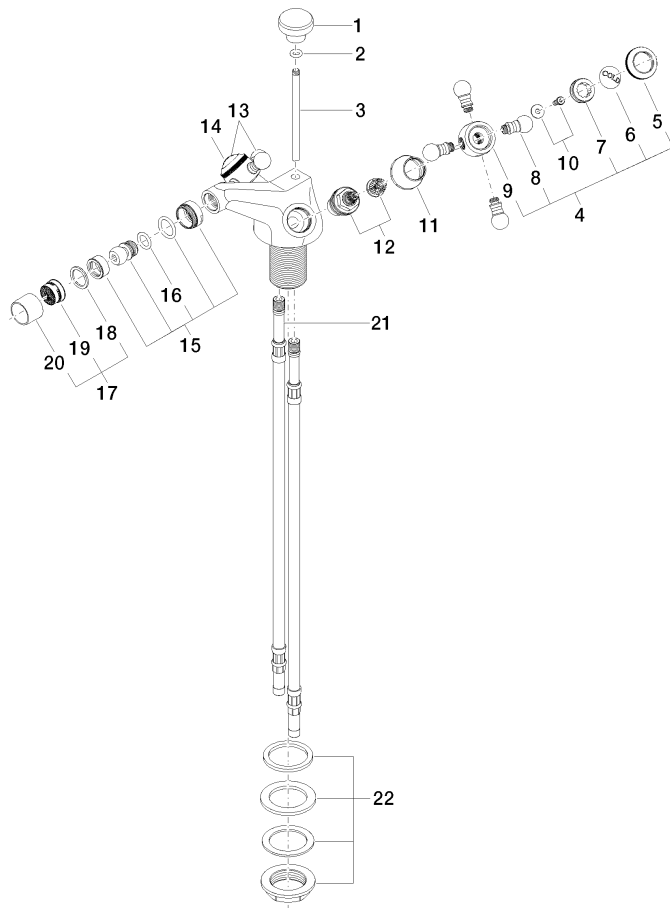

24 510 360

- Saliente 125 mm
- Articulación esférica giratoria 15°
- Aireador redondo
- Altura máxima del conjunto 88 mm
- Altura hasta el aireador 78 mm
- Diámetro del orificio 35 mm
- 2x Latiguillo de presión M 10 x 1 enroscado, estanqueidad probada
- Caudal máx. 7 l/min

	Platino	24 510 360-08
	Cromo	24 510 360-00
	Platino cepillado	24 510 360-06
	Latón (Oro 23k)	24 510 360-09
	Latón cepillado (Oro 23k)	24 510 360-28
	Dark Platinum cepillado	24 510 360-99

24 510 360

mm [inches]

Diagrama de flujo

Certificado

WRAS_2310005.

24 510 360

Piezas para otros
acabados pueden
encontrarse aquí:
Cromo

23 ———— Abteilnummer 04.11.01.001.00-#