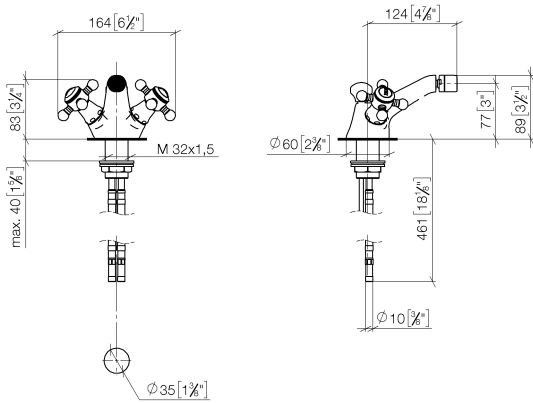

24 510 360

- Saliente 125 mm
- Articulación esférica giratoria 15°
- Aireador redondo
- Altura máxima del conjunto 88 mm
- Altura hasta el aireador 78 mm
- Diámetro del orificio 35 mm
- 2x Latiguillo de presión M 10 x 1 enroscado, estanqueidad probada
- Caudal máx. 7 l/min

	Latón cepillado (Oro 23k)	24 510 360-28
	Cromo	24 510 360-00
	Platino cepillado	24 510 360-06
	Platino	24 510 360-08
	Latón (Oro 23k)	24 510 360-09
	Dark Platinum cepillado	24 510 360-99

24 510 360

mm [inches]

Diagrama de flujo

Certificado

WRAS_2310005.

24 510 360

Piezas para otros acabados pueden encontrarse aquí: Cromo

23 ———— Abteilnummer 04.11.01.001.00-#