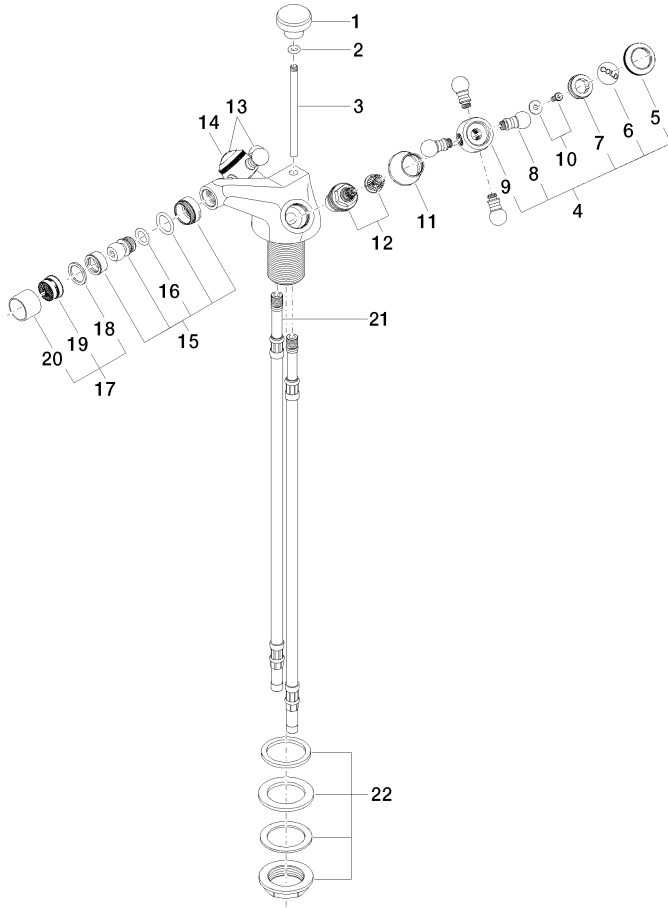

24 510 360

- Saliente 125 mm
- Articulación esférica giratoria 15°
- Aireador redondo
- Altura máxima del conjunto 88 mm
- Altura hasta el aireador 78 mm
- Diámetro del orificio 35 mm
- 2x Latiguillo de presión M 10 x 1 enroscado, estanqueidad probada
- Caudal máx. 7 l/min

	Latón cepillado (Oro 23k)	24 510 360-28
	Cromo	24 510 360-00
	Platino cepillado	24 510 360-06
	Platino	24 510 360-08
	Latón (Oro 23k)	24 510 360-09
	Dark Platinum cepillado	24 510 360-99

24 510 360

mm [inches]

Diagrama de flujo

Certificado

WRAS_2310005.

24 510 360

Piezas para otros acabados pueden encontrarse aquí: Cromo

23 ———— Abteilnummer 04.11.01.001.00-#