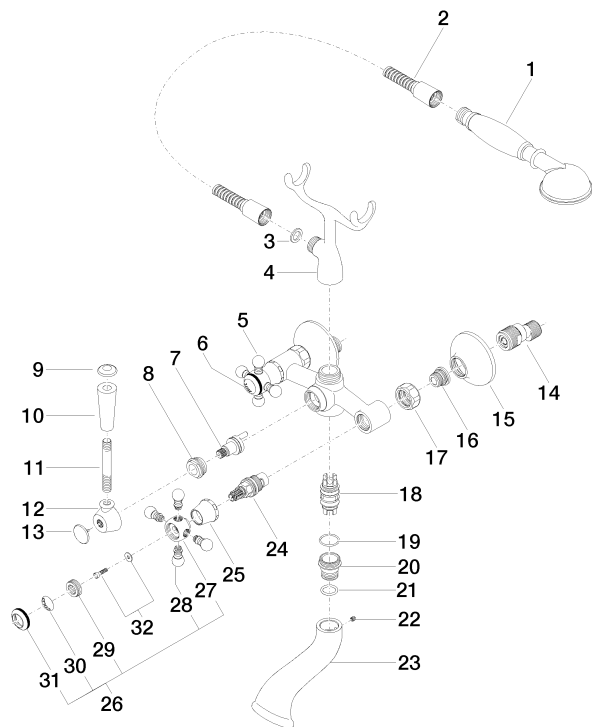

MADISON Monomando de bañera para montaje a pared con juego de ducha de mano - Cromo

MADISON

25 023 360

Piezas para otros acabados pueden encontrarse aquí:
Platino cepillado

MADISON Monomando de bañera para montaje a pared con juego de ducha de mano - Cromo

MADISON

25 023 360

Lista de piezas de recambios

Nº	Número de artículo	Denominación	Cantidad de montaje	Plazo de entrega
1	28 002 970-00	MADISON Ducha de mano metálica con mango de porcelana - Cromo	1	10
2	28 104 970-00	Flexo de ducha metálico 1/2" x 1/2" x 1250 mm - Cromo	1	2
3	90 14 20 002 00 90	sello	1	2
4	04 17 20 010 00-00	sopORTE	1	10
5	04 20 36 002 07-00	manilla (hot)	1	10
6	09 26 01 011 90	accessorio	1	2
7	90 15 01 001 00 90	inversor	1	2
8	09 23 10 007 90	tuerca	1	2
9	09 30 30 062-00	tornillo	1	10
10	11 170 370-00	MADISON Embellecedor para maneta - Cromo	1	10
11	09 28 22 013 90	tubo	1	2
12	09 18 20 011-00	alojamiento	1	10
13	09 30 30 064-00	tornillo	1	10
14	04 11 04 030 00 90	racor	2	2
15	09 27 39 010-00	roseta	2	10
16	04 29 05 014 00 90	boquilla	2	2
17	09 23 30 010-00	tuerca	2	10
18	90 21 10 010 00 90	elemento insertable	1	2
19	90 14 10 056 00 90	sello	1	2
20	09 24 03 123 20 90	boquilla	1	2
21	09 14 10 022 90	sello	1	2
22	90 31 11 030 00 90	varilla	1	2
23	09 11 06 033 20-00	caño	1	10
24	90 90 03 131 00 90	parte superior	2	2
25	09 21 02 055-00	funda	2	10
26	04 20 36 002 06-00	manilla (cold)	1	10
27	09 20 36 002-00	manilla	2	10
28	09 20 36 004-00	manilla	8	10
29	09 20 83 006 90	manilla	2	2
30	09 26 01 010 90	accessorio	1	2
31	09 20 36 005-00	manilla	2	10
32	04 30 30 029 00 90	juego de fijación	2	2