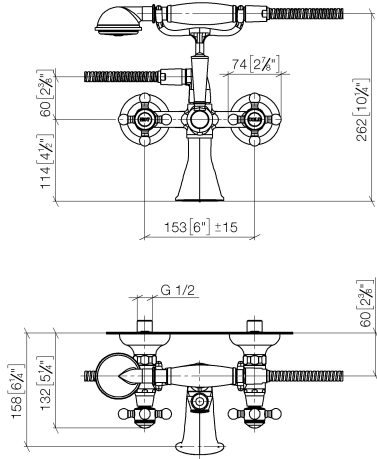

**MADISON Monomando de bañera para montaje a pared con juego de ducha de mano - Cromo**

MADISON

25 023 360

- Saliente 160 mm
- Ducha de mano: COMPACT RAIN, caudal máx. 9 l/min (a 3 bares)
- Caño de salida: Chorro normal rectangular
- Soporte de ducha
- Inversor giratorio Bañera/Ducha
- Roseta Ø 70 mm
- Racor 1/2"
- Calibración 153 mm
- Flexo metálico 1250mm con bloqueo de giro integrado
- Caudal caño de salida máx. 26 l/min

25 023 360  
mm [inches]

**Diagrama de flujo**

**Certificado**

WRAS\_1512014. Belgaqua\_21-378-27\_2.

**MADISON Monomando de bañera para montaje a pared con juego de ducha de mano - Cromo**

MADISON

25 023 360

Nº	Número de artículo	Denominación	Cantidad de montaje	Plazo de entrega
1	28 002 970-00	MADISON Ducha de mano metálica con mango de porcelana - Cromo	1	10
2	28 104 970-00	Flexo de ducha metálico 1/2" x 1/2" x 1250 mm - Cromo	1	2
3	90 14 20 002 00 90	sello	1	2
4	04 17 20 010 00-00	sopORTE	1	10
5	04 20 36 002 07-00	manilla ( hot )	1	10
6	09 26 01 011 90	accessorio	1	2
7	90 15 01 001 00 90	inversor	1	2
8	09 23 10 007 90	tuerca	1	2
9	09 30 30 062-00	tornillo	1	10
10	11 170 370-00	MADISON Embellecedor para maneta - Cromo	1	10
11	09 28 22 013 90	tubo	1	2
12	09 18 20 011-00	alojamiento	1	10
13	09 30 30 064-00	tornillo	1	10
14	04 11 04 030 00 90	racor	2	2
15	09 27 39 010-00	roseta	2	10
16	04 29 05 014 00 90	boquilla	2	2
17	09 23 30 010-00	tuerca	2	10
18	90 21 10 010 00 90	elemento insertable	1	2
19	90 14 10 056 00 90	sello	1	2
20	09 24 03 123 20 90	boquilla	1	2
21	09 14 10 022 90	sello	1	2
22	90 31 11 030 00 90	varilla	1	2
23	09 11 06 033 20-00	caño	1	10
24	90 90 03 131 00 90	parte superior	2	2
25	09 21 02 055-00	funda	2	10
26	04 20 36 002 06-00	manilla ( cold )	1	10
27	09 20 36 002-00	manilla	2	10
28	09 20 36 004-00	manilla	8	10
29	09 20 83 006 90	manilla	2	2
30	09 26 01 010 90	accessorio	1	2
31	09 20 36 005-00	manilla	2	10
32	04 30 30 029 00 90	juego de fijación	2	2