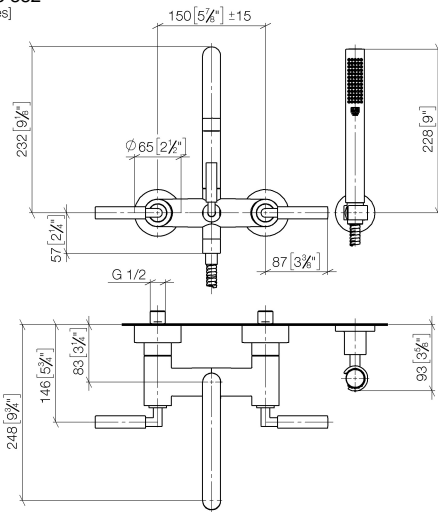

**TARA Monomando de bañera para montaje a pared con juego de ducha de mano - Platino cepillado**

TARA

25 133 882

- Caño de salida: Aireador redondo
- Caudal máx. 22 l/min con 3 bares de presión hidráulica
- Ducha de mano: COMPACT RAIN, caudal máx. 6,8 l/min (a 3 bares)
- Juego de ducha de mano con sistema antical
- Saliente 240 mm
- Inversor giratorio Bañera/Ducha
- Rosetas corredizas Ø 65 mm
- Roseta para soporte de ducha Ø 50mm
- Racor 1/2"
- Calibración 150 mm ± 15 mm
- Flexo metálico 1250mm con bloqueo de giro integrado

Protección contra reflujo.

Se puede combinar con columnas para instalación sobre encimera, bajo petición (X-TRA SERVICE).

	Platino cepillado	25 133 882-06
	Cromo	25 133 882-00
	Platino	25 133 882-08
	Dark Chrome	25 133 882-19
	Latón cepillado (Oro 23k)	25 133 882-28
	Negro mate	25 133 882-33
	Champagne cepillado (Oro 22k)	25 133 882-46
	Champagne (Oro 22k)	25 133 882-47
	Cromo cepillado	25 133 882-93
	Dark Platinum cepillado	25 133 882-99

25 133 882  
mm [inches]

**Diagrama de flujo**

**Certificado**

WRAS\_2210004.      LGA\_18933.      Belgaqua\_21-026-27\_4.

25 133 882

Piezas para otros acabados pueden encontrarse aquí:  
Cromo

### Lista de piezas de recambios

N°	Número de artículo	Denominación	Cantidad de montaje	Plazo de entrega
1	25 100 882-06	juego de ducha	1	60
2	90 14 20 026 00 90	sello	1	2
3	28 050 892-06	TARA Soporte de ducha - Platino cepillado	1	10
4	90 30 02 072 00-06	Flexo de ducha metálico 1/2" x 3/8" x 1250 mm - Platino cepillado	1	10
5	28 019 979-06	Ducha de mano - Platino cepillado	1	10