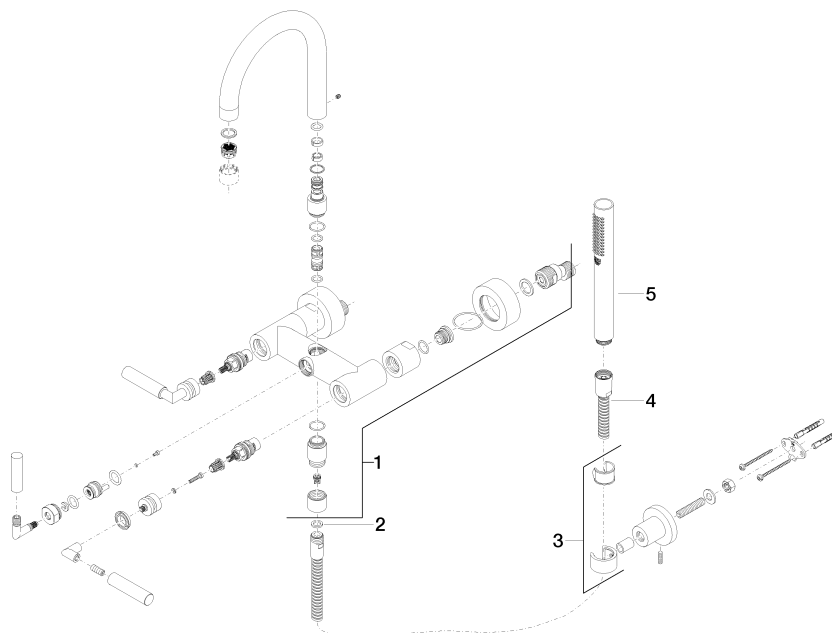

**TARA Monomando de bañera para montaje a pared con juego de ducha de mano - Platino cepillado**

TARA

25 133 882

- Caño de salida: Aireador redondo
- Caudal máx. 22 l/min con 3 bares de presión hidráulica
- Ducha de mano: COMPACT RAIN, caudal máx. 6,8 l/min (a 3 bares)
- Juego de ducha de mano con sistema antical
- Saliente 240 mm
- Inversor giratorio Bañera/Ducha
- Rosetas corredizas Ø 65 mm
- Roseta para soporte de ducha Ø 50mm
- Racor 1/2"
- Calibración 150 mm ± 15 mm
- Flexo metálico 1250mm con bloqueo de giro integrado

Protección contra reflujo.

Se puede combinar con columnas para instalación sobre encimera, bajo petición (X-TRA SERVICE).

	Platino cepillado	25 133 882-06
	Cromo	25 133 882-00
	Platino	25 133 882-08
	Dark Chrome	25 133 882-19
	Latón cepillado (Oro 23k)	25 133 882-28
	Negro mate	25 133 882-33
	Champagne cepillado (Oro 22k)	25 133 882-46
	Champagne (Oro 22k)	25 133 882-47
	Cromo cepillado	25 133 882-93
	Dark Platinum cepillado	25 133 882-99

25 133 882  
mm [inches]

**Diagrama de flujo**

**Certificado**

WRAS\_2210004.      LGA\_18933.      Belgaqua\_21-026-27\_4.

25 133 882

Piezas para otros acabados pueden encontrarse aquí:  
Cromo

### Lista de piezas de recambios

N°	Número de artículo	Denominación	Cantidad de montaje	Plazo de entrega
1	25 100 882-06	juego de ducha	1	60
2	90 14 20 026 00 90	sello	1	2
3	28 050 892-06	TARA Soporte de ducha - Platino cepillado	1	10
4	90 30 02 072 00-06	Flexo de ducha metálico 1/2" x 3/8" x 1250 mm - Platino cepillado	1	10
5	28 019 979-06	Ducha de mano - Platino cepillado	1	10