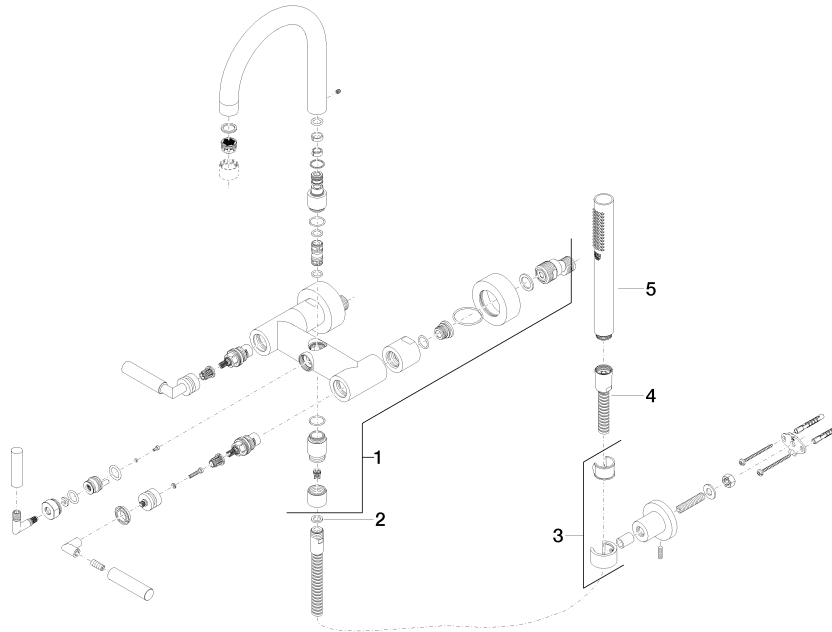

TARA Monomando de bañera para montaje a pared con juego de ducha de mano - Platino

TARA

25 133 882

- Caño de salida: Aireador redondo
- Caudal máx. 22 l/min con 3 bares de presión hidráulica
- Ducha de mano: COMPACT RAIN, caudal máx. 6,8 l/min (a 3 bares)
- Juego de ducha de mano con sistema antical
- Saliente 240 mm
- Inversor giratorio Bañera/Ducha
- Rosetas corredizas Ø 65 mm
- Roseta para soporte de ducha Ø 50mm
- Racor 1/2"
- Calibración 150 mm ± 15 mm
- Flexo metálico 1250mm con bloqueo de giro integrado

Protección contra reflujo.

Se puede combinar con columnas para instalación sobre encimera, bajo petición (X-TRA SERVICE).

	Platino	25 133 882-08
	Cromo	25 133 882-00
	Platino cepillado	25 133 882-06
	Dark Chrome	25 133 882-19
	Latón cepillado (Oro 23k)	25 133 882-28
	Negro mate	25 133 882-33
	Champagne cepillado (Oro 22k)	25 133 882-46
	Champagne (Oro 22k)	25 133 882-47
	Cromo cepillado	25 133 882-93
	Dark Platinum cepillado	25 133 882-99

25 133 882
mm [inches]

Diagrama de flujo

Certificado

WRAS_2210004. LGA_18933. Belgaqua_21-026-27_4.

25 133 882

Piezas para otros acabados pueden encontrarse aquí: Cromo

Lista de piezas de recambios

N°	Número de artículo	Denominación	Cantidad de montaje	Plazo de entrega
1	25 100 882-08	juego de ducha	1	60
2	90 14 20 026 00 90	sello	1	2
3	28 050 892-08	TARA Soporte de ducha - Platino	1	40
4	90 30 02 072 00-08	Flexo de ducha metálico 1/2" x 3/8" x 1250 mm - Platino	1	40
5	28 019 979-08	Ducha de mano - Platino	1	40