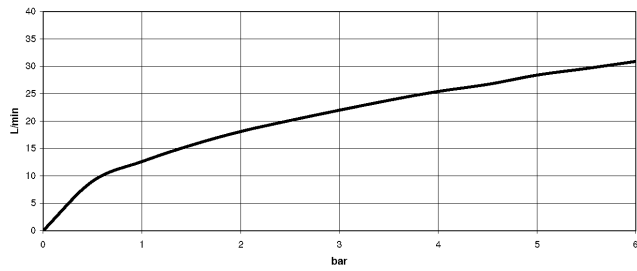

25 133 882
mm [inches]

Diagrama de flujo

Certificado

WRAS_2210004. LGA_18933. Belgaqua_21-026-27_4.

25 133 882

Piezas para otros acabados pueden encontrarse aquí: Cromo

Lista de piezas de recambios

N°	Número de artículo	Denominación	Cantidad de montaje	Plazo de entrega
1	25 100 882-08	juego de ducha	1	60
2	90 14 20 026 00 90	sello	1	2
3	28 050 892-08	TARA Soporte de ducha - Platino	1	40
4	90 30 02 072 00-08	Flexo de ducha metálico 1/2" x 3/8" x 1250 mm - Platino	1	40
5	28 019 979-08	Ducha de mano - Platino	1	40