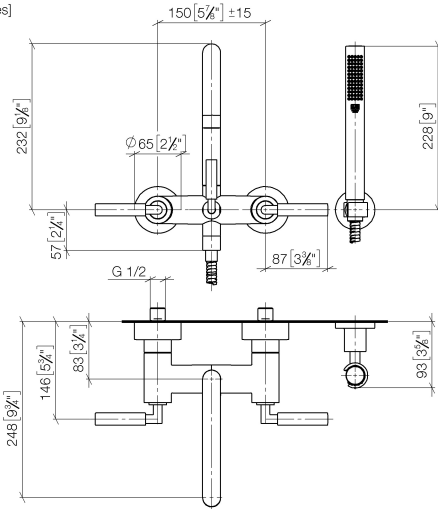

TARA Monomando de bañera para montaje a pared con juego de ducha de mano - Platino

TARA

25 133 882

- Caño de salida: Aireador redondo
- Caudal máx. 22 l/min con 3 bares de presión hidráulica
- Ducha de mano: COMPACT RAIN, caudal máx. 6,8 l/min (a 3 bares)
- Juego de ducha de mano con sistema antical
- Saliente 240 mm
- Inversor giratorio Bañera/Ducha
- Rosetas corredizas Ø 65 mm
- Roseta para soporte de ducha Ø 50mm
- Racor 1/2"
- Calibración 150 mm ± 15 mm
- Flexo metálico 1250mm con bloqueo de giro integrado

25 133 882
mm [inches]

Diagrama de flujo

Certificado

WRAS_2210004. LGA_18933. Belgaqua_21-026-27_4.

25 133 882

Piezas para otros acabados pueden encontrarse aquí: Cromo

Lista de piezas de recambios

N°	Número de artículo	Denominación	Cantidad de montaje	Plazo de entrega
1	25 100 882-08	juego de ducha	1	60
2	90 14 20 026 00 90	sello	1	2
3	28 050 892-08	TARA Soporte de ducha - Platino	1	40
4	90 30 02 072 00-08	Flexo de ducha metálico 1/2" x 3/8" x 1250 mm - Platino	1	40
5	28 019 979-08	Ducha de mano - Platino	1	40