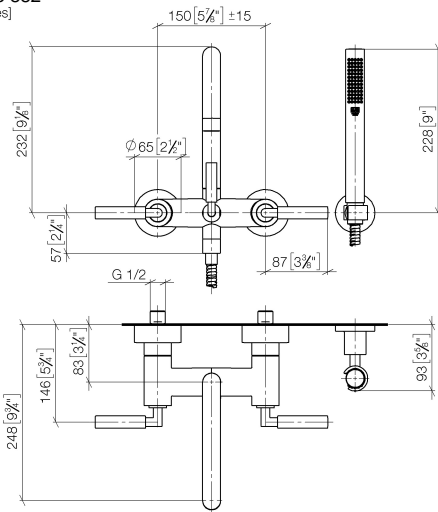

TARA Monomando de bañera para montaje a pared con juego de ducha de mano - Latón cepillado (Oro 23k)

TARA

25 133 882

- Caño de salida: Aireador redondo
- Caudal máx. 22 l/min con 3 bares de presión hidráulica
- Ducha de mano: COMPACT RAIN, caudal máx. 6,8 l/min (a 3 bares)
- Juego de ducha de mano con sistema antical
- Saliente 240 mm
- Inversor giratorio Bañera/Ducha
- Rosetas corredizas Ø 65 mm
- Roseta para soporte de ducha Ø 50mm
- Racor 1/2"
- Calibración 150 mm ± 15 mm
- Flexo metálico 1250mm con bloqueo de giro integrado

25 133 882
mm [inches]

Diagrama de flujo

Certificado

WRAS_2210004. LGA_18933. Belgaqua_21-026-27_4.

25 133 882

Piezas para otros acabados pueden encontrarse aquí:
Cromo

Lista de piezas de recambios

N°	Número de artículo	Denominación	Cantidad de montaje	Plazo de entrega
1	25 100 882-28	juego de ducha	1	-
Ya no se puede pedir el repuesto, solicite el artículo de repuesto.				
2	90 14 20 026 00 90	sello	1	2
3	28 050 892-28	TARA Soporte de ducha - Latón cepillado (Oro 23k)	1	20
4	90 30 02 072 00-28	Flexo de ducha metálico 1/2" x 3/8" x 1250 mm - Latón cepillado (Oro 23k)	1	20
5	28 019 979-28	Ducha de mano - Latón cepillado (Oro 23k)	1	20