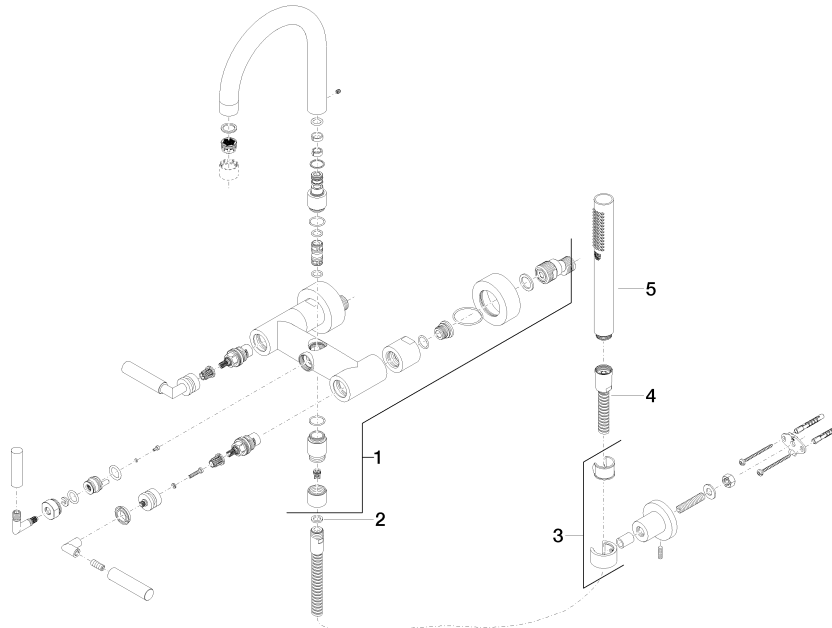

TARA Monomando de bañera para montaje a pared con juego de ducha de mano - Latón cepillado (Oro 23k)

TARA

25 133 882

- Caño de salida: Aireador redondo
- Caudal máx. 22 l/min con 3 bares de presión hidráulica
- Ducha de mano: COMPACT RAIN, caudal máx. 6,8 l/min (a 3 bares)
- Juego de ducha de mano con sistema antical
- Saliente 240 mm
- Inversor giratorio Bañera/Ducha
- Rosetas corredizas Ø 65 mm
- Roseta para soporte de ducha Ø 50mm
- Racor 1/2"
- Calibración 150 mm ± 15 mm
- Flexo metálico 1250mm con bloqueo de giro integrado

Protección contra reflujo.

Se puede combinar con columnas para instalación sobre encimera, bajo petición (X-TRA SERVICE).

	Latón cepillado (Oro 23k)	25 133 882-28
	Cromo	25 133 882-00
	Platino cepillado	25 133 882-06
	Platino	25 133 882-08
	Dark Chrome	25 133 882-19
	Negro mate	25 133 882-33
	Champagne cepillado (Oro 22k)	25 133 882-46
	Champagne (Oro 22k)	25 133 882-47
	Cromo cepillado	25 133 882-93
	Dark Platinum cepillado	25 133 882-99

25 133 882
mm [inches]

Diagrama de flujo

Certificado

WRAS_2210004. LGA_18933. Belgaqua_21-026-27_4.

25 133 882

Piezas para otros acabados pueden encontrarse aquí:
Cromo

Lista de piezas de recambios

N°	Número de artículo	Denominación	Cantidad de montaje	Plazo de entrega
1	25 100 882-28	juego de ducha	1	-
Ya no se puede pedir el repuesto, solicite el artículo de repuesto.				
2	90 14 20 026 00 90	sello	1	2
3	28 050 892-28	TARA Soporte de ducha - Latón cepillado (Oro 23k)	1	20
4	90 30 02 072 00-28	Flexo de ducha metálico 1/2" x 3/8" x 1250 mm - Latón cepillado (Oro 23k)	1	20
5	28 019 979-28	Ducha de mano - Latón cepillado (Oro 23k)	1	20