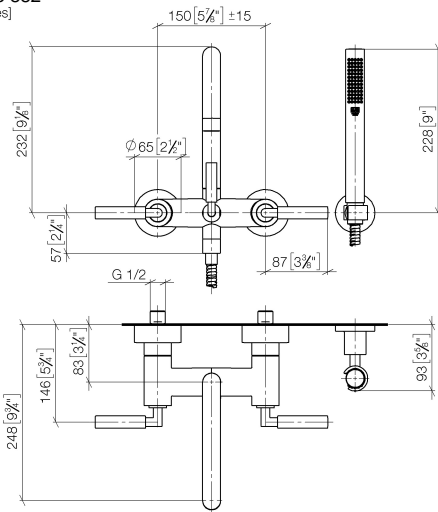

TARA Monomando de bañera para montaje a pared con juego de ducha de mano - Dark Platinum cepillado

TARA

25 133 882

- Caño de salida: Aireador redondo
- Caudal máx. 22 l/min con 3 bares de presión hidráulica
- Ducha de mano: COMPACT RAIN, caudal máx. 6,8 l/min (a 3 bares)
- Juego de ducha de mano con sistema antical
- Saliente 240 mm
- Inversor giratorio Bañera/Ducha
- Rosetas corredizas Ø 65 mm
- Roseta para soporte de ducha Ø 50mm
- Racor 1/2"
- Calibración 150 mm ± 15 mm
- Flexo metálico 1250mm con bloqueo de giro integrado

25 133 882
mm [inches]

Diagrama de flujo

Certificado

WRAS_2210004. LGA_18933. Belgaqua_21-026-27_4.

25 133 882

Piezas para otros acabados pueden encontrarse aquí:
Cromo

Lista de piezas de recambios

N°	Número de artículo	Denominación	Cantidad de montaje	Plazo de entrega
1	25 100 882-99	juego de ducha	1	-
Ya no se puede pedir el repuesto, solicite el artículo de repuesto.				
2	90 14 20 026 00 90	sello	1	2
3	28 050 892-99	TARA Soporte de ducha - Dark Platinum cepillado	1	30
4	90 30 02 072 00-99	Flexo de ducha metálico 1/2" x 3/8" x 1250 mm - Dark Platinum cepillado	1	30
5	28 019 979-99	Ducha de mano - Dark Platinum cepillado	1	30