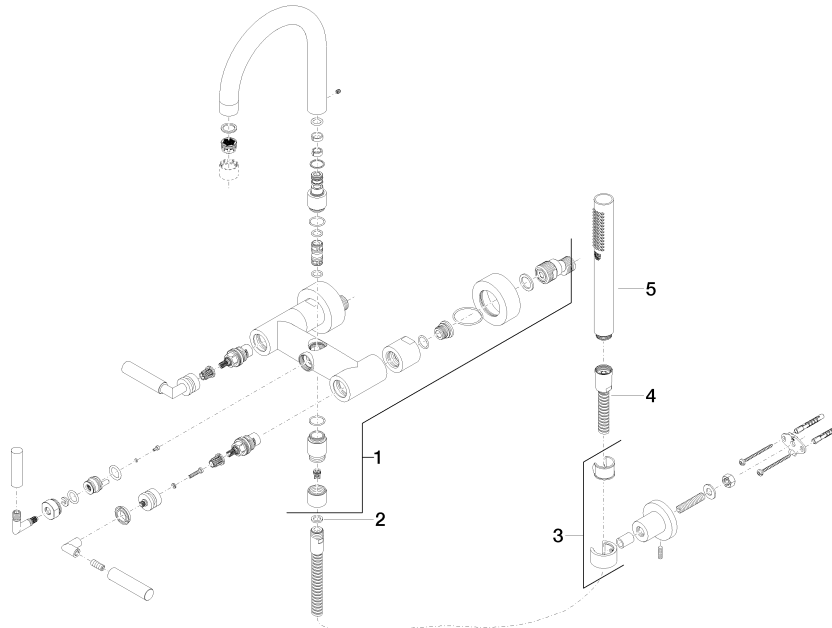

TARA Monomando de bañera para montaje a pared con juego de ducha de mano - Dark Platinum cepillado

TARA

25 133 882

- Caño de salida: Aireador redondo
- Caudal máx. 22 l/min con 3 bares de presión hidráulica
- Ducha de mano: COMPACT RAIN, caudal máx. 6,8 l/min (a 3 bares)
- Juego de ducha de mano con sistema antical
- Saliente 240 mm
- Inversor giratorio Bañera/Ducha
- Rosetas corredizas Ø 65 mm
- Roseta para soporte de ducha Ø 50mm
- Racor 1/2"
- Calibración 150 mm ± 15 mm
- Flexo metálico 1250mm con bloqueo de giro integrado

Protección contra reflujo.

Se puede combinar con columnas para instalación sobre encimera, bajo petición (X-TRA SERVICE).

	Dark Platinum cepillado	25 133 882-99
	Cromo	25 133 882-00
	Platino cepillado	25 133 882-06
	Platino	25 133 882-08
	Dark Chrome	25 133 882-19
	Latón cepillado (Oro 23k)	25 133 882-28
	Negro mate	25 133 882-33
	Champagne cepillado (Oro 22k)	25 133 882-46
	Champagne (Oro 22k)	25 133 882-47
	Cromo cepillado	25 133 882-93

25 133 882
mm [inches]

Diagrama de flujo

Certificado

WRAS_2210004. LGA_18933. Belgaqua_21-026-27_4.

25 133 882

Piezas para otros acabados pueden encontrarse aquí:
Cromo

Lista de piezas de recambios

N°	Número de artículo	Denominación	Cantidad de montaje	Plazo de entrega
1	25 100 882-99	juego de ducha	1	-
Ya no se puede pedir el repuesto, solicite el artículo de repuesto.				
2	90 14 20 026 00 90	sello	1	2
3	28 050 892-99	TARA Soporte de ducha - Dark Platinum cepillado	1	30
4	90 30 02 072 00-99	Flexo de ducha metálico 1/2" x 3/8" x 1250 mm - Dark Platinum cepillado	1	30
5	28 019 979-99	Ducha de mano - Dark Platinum cepillado	1	30