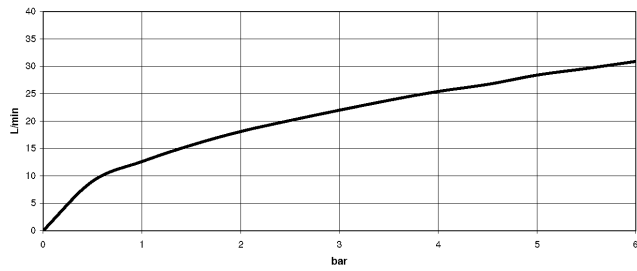

**TARA Monomando de bañera para montaje a pared con juego de ducha de mano - Platino cepillado**

TARA

25 133 892

- Caño de salida: Aireador redondo
- Caudal máx. 22 l/min con 3 bares de presión hidráulica
- Ducha de mano: COMPACT RAIN, caudal máx. 6,8 l/min (a 3 bares)
- Juego de ducha de mano con sistema antical
- Saliente 240 mm
- Inversor giratorio Bañera/Ducha
- Rosetas corredizas Ø 65 mm
- Roseta para soporte de ducha Ø 50mm
- Racor 1/2"
- Calibración 150 mm ± 15 mm
- Flexo metálico 1250mm con bloqueo de giro integrado

25 133 892  
mm [inches]

**Diagrama de flujo**

**Certificado**

WRAS\_2210004.      LGA\_18933.      Belgaqua\_21-026-27\_4.

25 133 892

Piezas para otros acabados pueden encontrarse aquí:  
Cromo