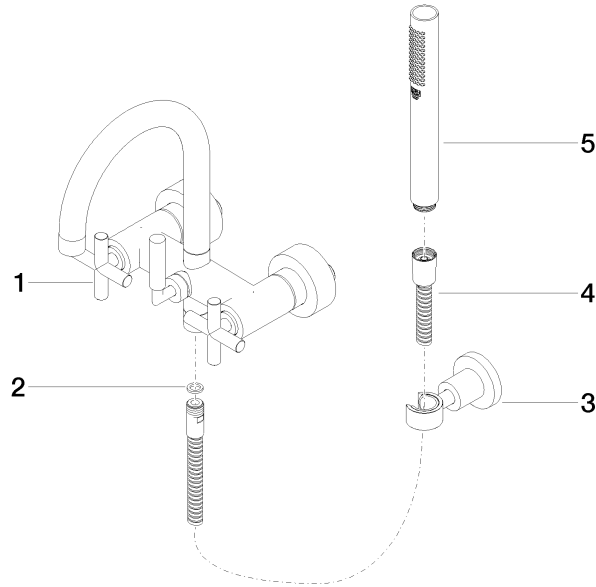

**TARA Monomando de bañera para montaje a pared con juego de ducha de mano - Platino cepillado**

TARA

25 133 892

- Caño de salida: Aireador redondo
- Caudal máx. 22 l/min con 3 bares de presión hidráulica
- Ducha de mano: COMPACT RAIN, caudal máx. 6,8 l/min (a 3 bares)
- Juego de ducha de mano con sistema antical
- Saliente 240 mm
- Inversor giratorio Bañera/Ducha
- Rosetas corredizas Ø 65 mm
- Roseta para soporte de ducha Ø 50mm
- Racor 1/2"
- Calibración 150 mm ± 15 mm
- Flexo metálico 1250mm con bloqueo de giro integrado

25 133 892  
mm [inches]

**Diagrama de flujo**

**Certificado**

WRAS\_2210004.      LGA\_18933.      Belgaqua\_21-026-27\_4.

25 133 892

Piezas para otros acabados pueden encontrarse aquí:  
Cromo

### Lista de piezas de recambios

N°	Número de artículo	Denominación	Cantidad de montaje	Plazo de entrega
1	25 100 892-06	TARA Monomando de bañera para montaje a pared - Platino cepillado	1	-
Ya no se puede pedir el repuesto, solicite el artículo de repuesto.				
2	90 14 20 026 00 90	sello	1	2
3	28 050 892-06	TARA Soporte de ducha - Platino cepillado	1	10
4	90 30 02 072 00-06	Flexo de ducha metálico 1/2" x 3/8" x 1250 mm - Platino cepillado	1	10
5	90 12 11 140 30-06	duchas	1	10