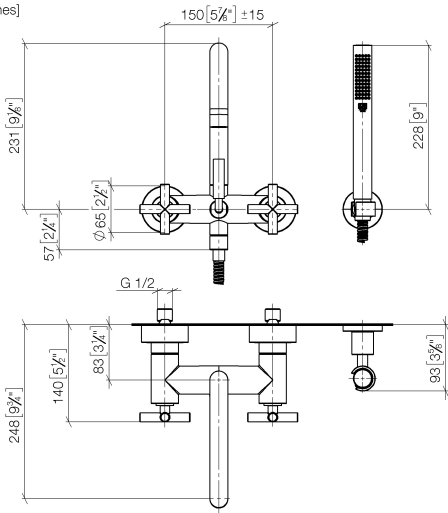

**TARA Monomando de bañera para montaje a pared con juego de ducha de mano - Platino cepillado**

TARA

25 133 892

- Caño de salida: Aireador redondo
- Caudal máx. 22 l/min con 3 bares de presión hidráulica
- Ducha de mano: COMPACT RAIN, caudal máx. 6,8 l/min (a 3 bares)
- Juego de ducha de mano con sistema antical
- Saliente 240 mm
- Inversor giratorio Bañera/Ducha
- Rosetas corredizas Ø 65 mm
- Roseta para soporte de ducha Ø 50mm
- Racor 1/2"
- Calibración 150 mm ± 15 mm
- Flexo metálico 1250mm con bloqueo de giro integrado

Protección contra reflujo.

Se puede combinar con columnas para instalación sobre encimera, bajo petición (X-TRA SERVICE).

	Platino cepillado	25 133 892-06
	Cromo	25 133 892-00
	Platino	25 133 892-08
	Dark Chrome	25 133 892-19
	Latón cepillado (Oro 23k)	25 133 892-28
	Negro mate	25 133 892-33
	Champagne cepillado (Oro 22k)	25 133 892-46
	Champagne (Oro 22k)	25 133 892-47
	Cromo cepillado	25 133 892-93
	Dark Platinum cepillado	25 133 892-99

25 133 892  
mm [inches]

**Diagrama de flujo**

**Certificado**

WRAS\_2210004.      LGA\_18933.      Belgaqua\_21-026-27\_4.

25 133 892

Piezas para otros acabados pueden encontrarse aquí:  
Cromo

### Lista de piezas de recambios

N°	Número de artículo	Denominación	Cantidad de montaje	Plazo de entrega
1	25 100 892-06	TARA Monomando de bañera para montaje a pared - Platino cepillado	1	-
Ya no se puede pedir el repuesto, solicite el artículo de repuesto.				
2	90 14 20 026 00 90	sello	1	2
3	28 050 892-06	TARA Soporte de ducha - Platino cepillado	1	10
4	90 30 02 072 00-06	Flexo de ducha metálico 1/2" x 3/8" x 1250 mm - Platino cepillado	1	10
5	90 12 11 140 30-06	duchas	1	10