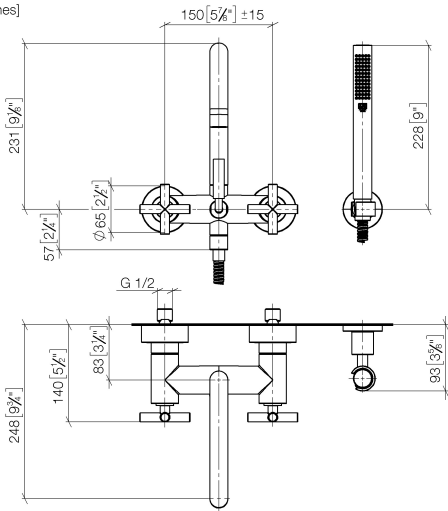

TARA Monomando de bañera para montaje a pared con juego de ducha de mano - Dark Chrome

TARA

25 133 892

- Caño de salida: Aireador redondo
- Caudal máx. 22 l/min con 3 bares de presión hidráulica
- Ducha de mano: COMPACT RAIN, caudal máx. 6,8 l/min (a 3 bares)
- Juego de ducha de mano con sistema antical
- Saliente 240 mm
- Inversor giratorio Bañera/Ducha
- Rosetas corredizas Ø 65 mm
- Roseta para soporte de ducha Ø 50mm
- Racor 1/2"
- Calibración 150 mm ± 15 mm
- Flexo metálico 1250mm con bloqueo de giro integrado

25 133 892
mm [inches]

Diagrama de flujo

Certificado

WRAS_2210004.

TARA Monomando de bañera para montaje a pared con juego de ducha de mano - Dark Chrome

TARA

25 133 892

Piezas para otros acabados pueden encontrarse aquí: Cromo