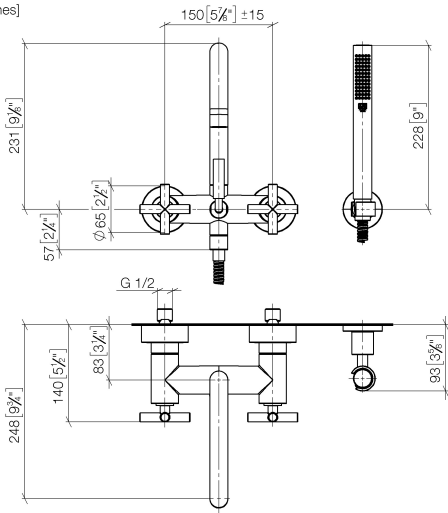

**TARA Monomando de bañera para montaje a pared con juego de ducha de mano - Cromo cepillado**

TARA

25 133 892

- Caño de salida: Aireador redondo
- Caudal máx. 22 l/min con 3 bares de presión hidráulica
- Ducha de mano: COMPACT RAIN, caudal máx. 6,8 l/min (a 3 bares)
- Juego de ducha de mano con sistema antical
- Saliente 240 mm
- Inversor giratorio Bañera/Ducha
- Rosetas corredizas Ø 65 mm
- Roseta para soporte de ducha Ø 50mm
- Racor 1/2"
- Calibración 150 mm ± 15 mm
- Flexo metálico 1250mm con bloqueo de giro integrado

Protección contra reflujo.

Se puede combinar con columnas para instalación sobre encimera, bajo petición (X-TRA SERVICE).

	Cromo cepillado	25 133 892-93
	Cromo	25 133 892-00
	Platino cepillado	25 133 892-06
	Platino	25 133 892-08
	Dark Chrome	25 133 892-19
	Latón cepillado (Oro 23k)	25 133 892-28
	Negro mate	25 133 892-33
	Champagne cepillado (Oro 22k)	25 133 892-46
	Champagne (Oro 22k)	25 133 892-47
	Dark Platinum cepillado	25 133 892-99

25 133 892  
mm [inches]

**Diagrama de flujo**

**Certificado**

WRAS\_2210004.      LGA\_18933.      Belgaqua\_21-026-27\_4.

25 133 892

Piezas para otros acabados pueden encontrarse aquí:  
Cromo

### Lista de piezas de recambios

N°	Número de artículo	Denominación	Cantidad de montaje	Plazo de entrega
1	25 100 892-93	TARA Monomando de bañera para montaje a pared - Cromo cepillado	1	-
Ya no se puede pedir el repuesto, solicite el artículo de repuesto.				
2	90 14 20 026 00 90	sello	1	2
3	28 050 892-93	TARA Soporte de ducha - Cromo cepillado	1	20
4	90 30 02 072 00-93	Flexo de ducha metálico 1/2" x 3/8" x 1250 mm - Cromo cepillado	1	20
5	90 12 11 140 30-93	duchas	1	20