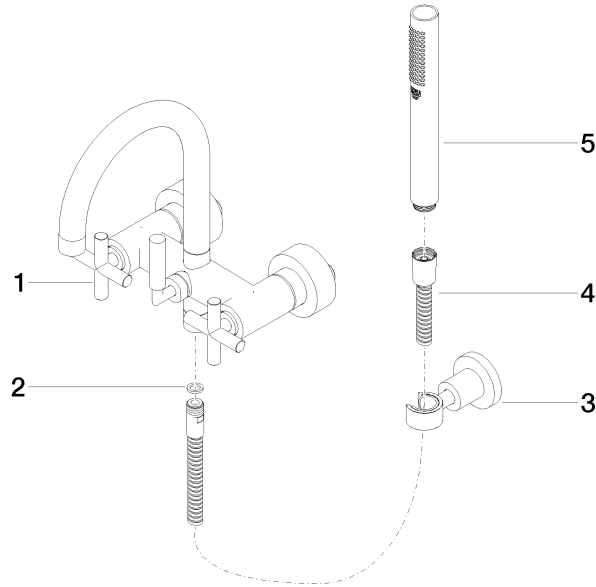

**TARA Monomando de bañera para montaje a pared con juego de ducha de mano - Cromo cepillado**

TARA

25 133 892

- Caño de salida: Aireador redondo
- Caudal máx. 22 l/min con 3 bares de presión hidráulica
- Ducha de mano: COMPACT RAIN, caudal máx. 6,8 l/min (a 3 bares)
- Juego de ducha de mano con sistema antical
- Saliente 240 mm
- Inversor giratorio Bañera/Ducha
- Rosetas corredizas Ø 65 mm
- Roseta para soporte de ducha Ø 50mm
- Racor 1/2"
- Calibración 150 mm ± 15 mm
- Flexo metálico 1250mm con bloqueo de giro integrado

25 133 892  
mm [inches]

**Diagrama de flujo**

**Certificado**

WRAS\_2210004.      LGA\_18933.      Belgaqua\_21-026-27\_4.

25 133 892

Piezas para otros acabados pueden encontrarse aquí:  
Cromo

### Lista de piezas de recambios

N°	Número de artículo	Denominación	Cantidad de montaje	Plazo de entrega
1	25 100 892-93	TARA Monomando de bañera para montaje a pared - Cromo cepillado	1	-
Ya no se puede pedir el repuesto, solicite el artículo de repuesto.				
2	90 14 20 026 00 90	sello	1	2
3	28 050 892-93	TARA Soporte de ducha - Cromo cepillado	1	20
4	90 30 02 072 00-93	Flexo de ducha metálico 1/2" x 3/8" x 1250 mm - Cromo cepillado	1	20
5	90 12 11 140 30-93	duchas	1	20