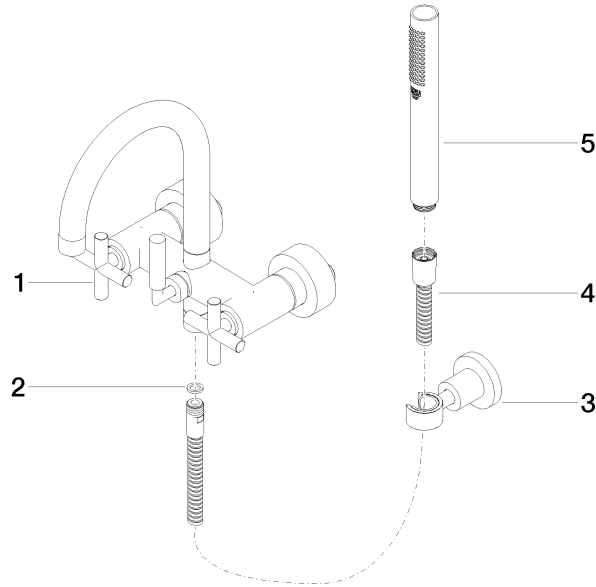

TARA Monomando de bañera para montaje a pared con juego de ducha de mano - Dark Platinum cepillado

TARA

25 133 892

- Caño de salida: Aireador redondo
- Caudal máx. 22 l/min con 3 bares de presión hidráulica
- Ducha de mano: COMPACT RAIN, caudal máx. 6,8 l/min (a 3 bares)
- Juego de ducha de mano con sistema antical
- Saliente 240 mm
- Inversor giratorio Bañera/Ducha
- Rosetas corredizas Ø 65 mm
- Roseta para soporte de ducha Ø 50mm
- Racor 1/2"
- Calibración 150 mm ± 15 mm
- Flexo metálico 1250mm con bloqueo de giro integrado

Protección contra reflujo.

Se puede combinar con columnas para instalación sobre encimera, bajo petición (X-TRA SERVICE).

	Dark Platinum cepillado	25 133 892-99
	Cromo	25 133 892-00
	Platino cepillado	25 133 892-06
	Platino	25 133 892-08
	Dark Chrome	25 133 892-19
	Latón cepillado (Oro 23k)	25 133 892-28
	Negro mate	25 133 892-33
	Champagne cepillado (Oro 22k)	25 133 892-46
	Champagne (Oro 22k)	25 133 892-47
	Cromo cepillado	25 133 892-93

25 133 892
mm [inches]

Diagrama de flujo

Certificado

WRAS_2210004. LGA_18933. Belgaqua_21-026-27_4.

25 133 892

Piezas para otros acabados pueden encontrarse aquí:
Cromo

Lista de piezas de recambios

N°	Número de artículo	Denominación	Cantidad de montaje	Plazo de entrega
1	25 100 892-99	TARA Monomando de bañera para montaje a pared - Dark Platinum cepillado	1	-
Ya no se puede pedir el repuesto, solicite el artículo de repuesto.				
2	90 14 20 026 00 90	sello	1	2
3	28 050 892-99	TARA Soporte de ducha - Dark Platinum cepillado	1	30
4	90 30 02 072 00-99	Flexo de ducha metálico 1/2" x 3/8" x 1250 mm - Dark Platinum cepillado	1	30
5	90 12 11 140 30-99	duchas	1	30