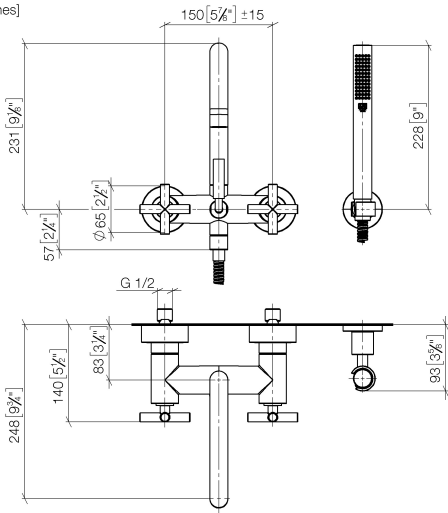

TARA Monomando de bañera para montaje a pared con juego de ducha de mano - Dark Platinum cepillado

TARA

25 133 892

- Caño de salida: Aireador redondo
- Caudal máx. 22 l/min con 3 bares de presión hidráulica
- Ducha de mano: COMPACT RAIN, caudal máx. 6,8 l/min (a 3 bares)
- Juego de ducha de mano con sistema antical
- Saliente 240 mm
- Inversor giratorio Bañera/Ducha
- Rosetas corredizas Ø 65 mm
- Roseta para soporte de ducha Ø 50mm
- Racor 1/2"
- Calibración 150 mm ± 15 mm
- Flexo metálico 1250mm con bloqueo de giro integrado

25 133 892
mm [inches]

Diagrama de flujo

Certificado

WRAS_2210004. LGA_18933. Belgaqua_21-026-27_4.

25 133 892

Piezas para otros acabados pueden encontrarse aquí:
Cromo

Lista de piezas de recambios

N°	Número de artículo	Denominación	Cantidad de montaje	Plazo de entrega
1	25 100 892-99	TARA Monomando de bañera para montaje a pared - Dark Platinum cepillado	1	-
Ya no se puede pedir el repuesto, solicite el artículo de repuesto.				
2	90 14 20 026 00 90	sello	1	2
3	28 050 892-99	TARA Soporte de ducha - Dark Platinum cepillado	1	30
4	90 30 02 072 00-99	Flexo de ducha metálico 1/2" x 3/8" x 1250 mm - Dark Platinum cepillado	1	30
5	90 12 11 140 30-99	duchas	1	30