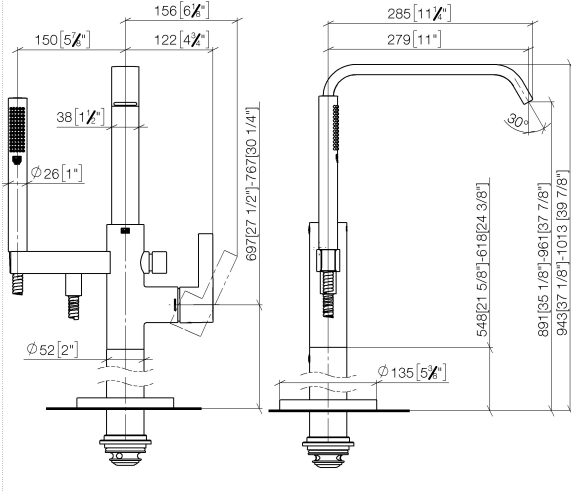

IMO Monomando de bañera con tubo vertical para montaje aislado con juego de ducha de mano - Dark Platinum cepillado

IMO

25 863 671

- Saliente 279 mm
- Caño de salida: Cascada
- Ducha de mano: COMPACT RAIN, caudal máx. 6,8 l/min (a 3 bares)
- Ducha de mando cilíndrica con sistema antical
- Soporte de ducha
- Inversor bañera/ducha
- Altura total 943 - 1013 mm
- Altura tubo vertical 548 - 618 mm
- Altura hasta el aireador 891 – 961 mm
- Flexo metálico 1250mm con bloqueo de giro integrado
- Caudal de juego de ducha de mano máx. 6,8 l/min
- Rosetas corredizas Ø 135 mm

Complementos necesarios

- Fijación al suelo empotrada - 35 945 970 90**
- Profundidad de montaje mín. 80 mm
 - Profundidad de montaje máx. 150 mm

25 863 671

mm [inches]

Diagrama de flujo