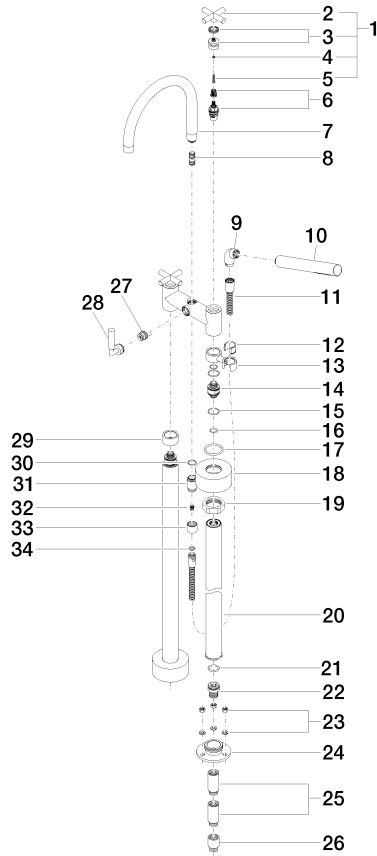

TARA Batería de dos orificios para bañera para montaje exento con juego de ducha de mano - Dark Platinum cepillado

TARA

25 943 892

- Saliente 220 mm
  - Caño giratorio 180°
  - Ducha de mano: COMPACT RAIN, caudal máx. 6,8 l/min (a 3 bares)
  - Caño de salida: Aireador redondo
  - Ducha de mano de chorro normal con sistema antical
  - Inversor giratorio Bañera/Ducha
  - Altura total 920 mm
  - Altura tubos verticales 628 mm
  - Altura hasta el aireador 765 mm
  - Rosetas corredizas Ø 90 mm
  - Calibración 150 mm
  - Flexo metálico 1250mm con bloqueo de giro integrado
  - Soporte de ducha deslizante en el tubo vertical derecho
  - Caudal máx. 22 l/min con 3 bares de presión hidráulica
- Protección contra reflujo.**

TARA

25 943 892  
mm [inches]

**Diagrama de flujo**

**Códigos y Estándares**

ASME A112.18.1	cUPC	DIN 4109	EN 1717
ISO 3822	Scottish Water Byelaws	UK Water Supply Regulations	Ü-Zeichen

TARA Batería de dos orificios para bañera para montaje exento con juego de ducha de mano - Dark Platinum cepillado

25 943 892

Versión del producto hasta 5/27/2021

**Versión del producto de 5/27/2021**

TARA Batería de dos orificios para bañera para montaje exento con juego de ducha de mano - Dark Platinum cepillado

TARA

25 943 892

Lista de piezas de recambios

Versión del producto hasta 5/27/2021

**Versión del producto de 5/27/2021**

N°	Número de artículo	Denominación	Cantidad de montaje	Plazo de entrega
	90 20 89 010 10-99	manilla	63	30