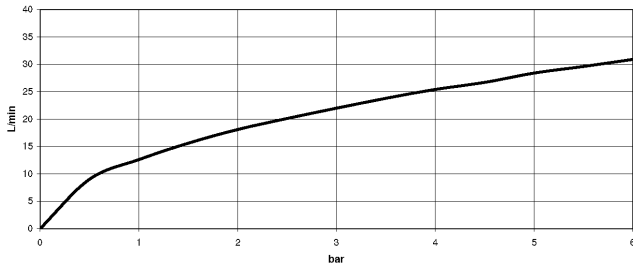

TARA

25 943 892  
mm [inches]

**Diagrama de flujo**

**Códigos y Estándares**

ASME A112.18.1	cUPC	DIN 4109	EN 1717
ISO 3822	Scottish Water Byelaws	UK Water Supply Regulations	Ü-Zeichen

TARA Batería de dos orificios para bañera para montaje exento con juego de ducha de mano - Dark Platinum cepillado