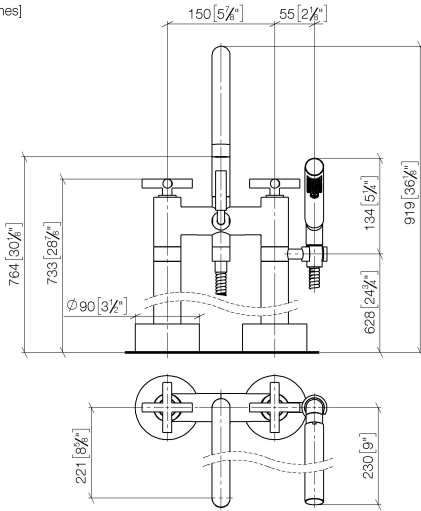

TARA Batería de dos orificios para bañera para montaje exento con juego de ducha de mano - Dark Platinum cepillado

TARA

25 943 892

- Saliente 220 mm
  - Caño giratorio 180°
  - Ducha de mano: COMPACT RAIN, caudal máx. 6,8 l/min (a 3 bares)
  - Caño de salida: Aireador redondo
  - Ducha de mano de chorro normal con sistema antical
  - Inversor giratorio Bañera/Ducha
  - Altura total 920 mm
  - Altura tubos verticales 628 mm
  - Altura hasta el aireador 765 mm
  - Rosetas corredizas Ø 90 mm
  - Calibración 150 mm
  - Flexo metálico 1250mm con bloqueo de giro integrado
  - Soporte de ducha deslizante en el tubo vertical derecho
  - Caudal máx. 22 l/min con 3 bares de presión hidráulica
- Protección contra reflujo.**

Complementos necesarios

- Fijación al suelo empotrada -** 35 944 970 90
- Profundidad de montaje máx. 160 mm
  - Profundidad de montaje mín. 80 mm

**TARA Batería de dos orificios para bañera para montaje exento con juego de ducha de mano - Dark Platinum cepillado**

TARA

25 943 892  
mm [inches]

**Diagrama de flujo**

**Códigos y Estándares**

ASME A112.18.1	cUPC	DIN 4109	EN 1717
ISO 3822	Scottish Water Byelaws	UK Water Supply Regulations	Ü-Zeichen

TARA Batería de dos orificios para bañera para montaje exento con juego de ducha de mano - Dark Platinum cepillado

25 943 892

Lista de piezas de recambios

Versión del producto hasta 5/27/2021

**Versión del producto de 5/27/2021**

N°	Número de artículo	Denominación	Cantidad de montaje	Plazo de entrega
	90 20 89 010 10-99	manilla	63	30