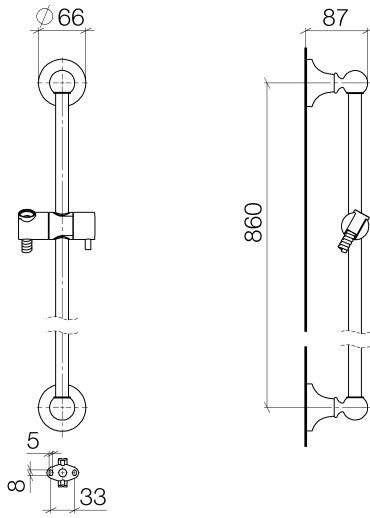

26 413 360

- Barra a pared con soporte deslizante
- Diámetro de tubo 18 mm
- Roseta Ø 60 mm
- Calibración 850 mm
- Flexo metálico 1750mm con bloqueo de giro integrado
- Conexión para flexo de ducha 1/2"

Complementos recomendados

	<b>Cuerpo empotrado - Cromo</b> ●Profundidad de montaje mín. 90 mm ●Profundidad de montaje máx. 163 mm	35 085 970 90
--	--	---------------

Complementos necesarios

	<b>MADISON Ducha de mano - Cromo</b> ●Ajustable en tres posiciones: COMPACT RAIN, COMPACT SOFT FLOW, COMPACT AQUAPRESSURE FLOW, caudal máx. l/min (a 3 bares) ●Alcachofa de ducha Ø 95mm ●Ducha de mano véase página {PAGE}	28 002 978-00
--	--	---------------

Complementos necesarios

	<b>MADISON Ducha de mano FlowReduce - Cromo</b> ●Ajustable en tres posiciones: COMPACT RAIN, COMPACT SOFT FLOW, COMPACT AQUAPRESSURE FLOW, caudal máx. l/min (a 3 bares) ●Alcachofa de ducha Ø 95mm ●Ducha de mano véase página {PAGE}	28 002 978-00 0010
--	---	--------------------

26 413 360

Certificado

WRAS\_2009048. IAPMO\_4976 (4).

26 413 360

Lista de piezas de recambios

N°	Número de artículo	Denominación	Cantidad de montaje	Plazo de entrega
1	90 17 20 708 00 90	juego de fijación	2	2
2	09 30 30 048 90	tornillo	2	2
3	09 17 20 016-00	soporte	2	10
4	09 31 11 144 90	varilla	2	2
5	09 31 11 002 90	varilla	2	2
6	09 21 40 020-00	racor	2	60
7	09 18 40 009 90	camisa	2	2
8	08 28 22 596-00	tubo	1	10
9	12 580 970-00	Soporte deslizante - Cromo	1	10
10	28 204 970-00	Flexo de ducha metálico 1/2" x 1/2" x 1750 mm - Cromo	1	2