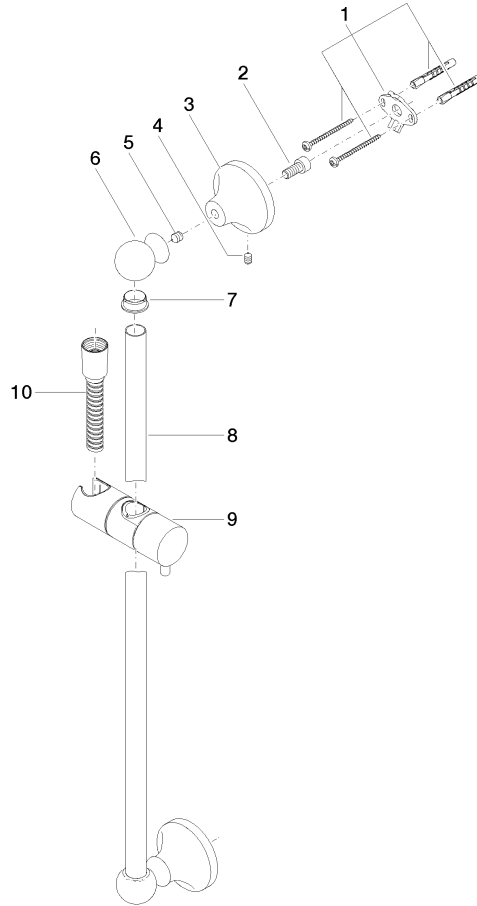

26 413 360

- Barra a pared con soporte deslizante
- Diámetro de tubo 18 mm
- Roseta Ø 60 mm
- Calibración 850 mm
- Flexo metálico 1750mm con bloqueo de giro integrado
- Conexión para flexo de ducha 1/2"

Complementos recomendados

	<b>Cuerpo empotrado - Cromo</b> ●Profundidad de montaje mín. 90 mm ●Profundidad de montaje máx. 163 mm	35 085 970 90
--	--	---------------

Complementos necesarios

	<b>MADISON Ducha de mano - Cromo</b> ●Ajustable en tres posiciones: COMPACT RAIN, COMPACT SOFT FLOW, COMPACT AQUAPRESSURE FLOW, caudal máx. l/min (a 3 bares) ●Alcachofa de ducha Ø 95mm ●Ducha de mano véase página {PAGE}	28 002 978-00
--	--	---------------

Complementos necesarios

	<b>MADISON Ducha de mano FlowReduce - Cromo</b> ●Ajustable en tres posiciones: COMPACT RAIN, COMPACT SOFT FLOW, COMPACT AQUAPRESSURE FLOW, caudal máx. l/min (a 3 bares) ●Alcachofa de ducha Ø 95mm ●Ducha de mano véase página {PAGE}	28 002 978-00 0010
--	---	--------------------

26 413 360

Certificado

WRAS\_2009048. IAPMO\_4976 (4).

26 413 360

Lista de piezas de recambios

N°	Número de artículo	Denominación	Cantidad de montaje	Plazo de entrega
1	90 17 20 708 00 90	juego de fijación	2	2
2	09 30 30 048 90	tornillo	2	2
3	09 17 20 016-00	soporte	2	10
4	09 31 11 144 90	varilla	2	2
5	09 31 11 002 90	varilla	2	2
6	09 21 40 020-00	racor	2	60
7	09 18 40 009 90	camisa	2	2
8	08 28 22 596-00	tubo	1	10
9	12 580 970-00	Soporte deslizante - Cromo	1	10
10	28 204 970-00	Flexo de ducha metálico 1/2" x 1/2" x 1750 mm - Cromo	1	2