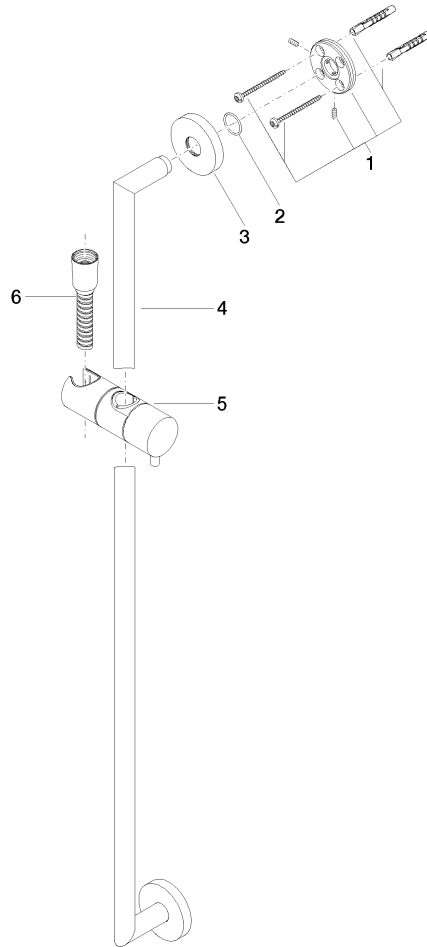

26 413 625

Encaja con: TARA, META

- Barra a pared con soporte deslizante
- Diámetro de tubo 18 mm
- Roseta Ø 55 mm
- Calibración 800 mm
- Flexo metálico 1750mm con bloqueo de giro integrado
- Conexión para flexo de ducha 3/8"

Complementos recomendados

	Cuerpo empotrado - Cromo	35 085 970 90
	<ul style="list-style-type: none"> • Profundidad de montaje mín. 90 mm • Profundidad de montaje máx. 163 mm 	

Complementos necesarios

	Ducha de mano FlowReduce - Cromo	28 016 979-00 0010
--	---	--------------------

	Ducha de mano - Cromo	28 018 979-00
--	------------------------------	---------------

26 413 625

mm [inches]

Certificado

WRAS_2009048. ACS_20 ACC LY 738. IAPMO_4976 (4).

26 413 625

Lista de piezas de recambios

N°	Número de artículo	Denominación	Cantidad de montaje	Plazo de entrega
1	05 17 62 500 00 90	juego de fijación	2	2
2	90 14 10 032 00 90	sello	2	2
3	08 27 62 500-00	roseta	2	10
4	05 28 22 590 01-00	barra	1	10
5	12 580 970-00	Soporte deslizante - Cromo	1	10
6	28 322 970-00	Flexo de ducha metálico 1/2" x 3/8" x 1750 mm - Cromo	1	2