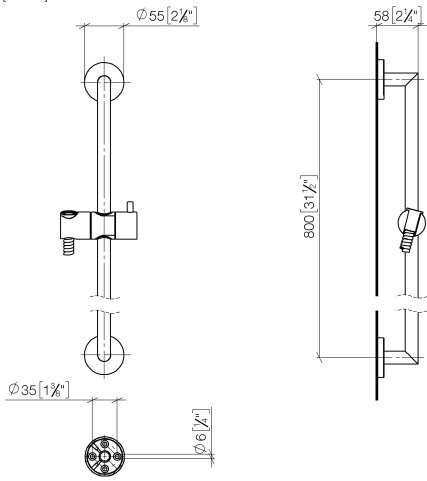

26 413 625

Encaja con: TARA, META

- Barra a pared con soporte deslizante
- Diámetro de tubo 18 mm
- Roseta Ø 55 mm
- Calibración 800 mm
- Flexo metálico 1750mm con bloqueo de giro integrado
- Conexión para flexo de ducha 3/8"

	Ducha de mano - Cromo	28 018 979-00
--	------------------------------	---------------

26 413 625

mm [inches]

Certificado

WRAS_2009048. ACS_20 ACC LY 738. IAPMO_4976 (4).

26 413 625

Lista de piezas de recambios

N°	Número de artículo	Denominación	Cantidad de montaje	Plazo de entrega
1	05 17 62 500 00 90	juego de fijación	2	2
2	90 14 10 032 00 90	sello	2	2
3	08 27 62 500-00	roseta	2	10
4	05 28 22 590 01-00	barra	1	10
5	12 580 970-00	Soporte deslizante - Cromo	1	10
6	28 322 970-00	Flexo de ducha metálico 1/2" x 3/8" x 1750 mm - Cromo	1	2